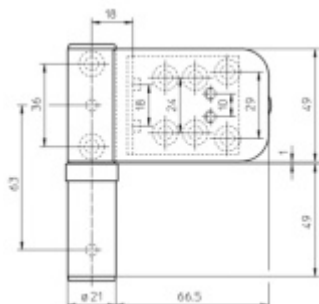

Výška +/- 5 mm

Strana +/-5 mm

Přítlak +/-2 mm

Pravolevý, bezúdržbový

**Baleno po 3ks. Objednat lze pouze kompletní balení 3 kusů.**

**Uvedená cena je za 1 kus.**