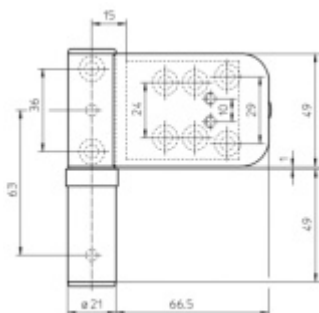

Pro tloušťku přesahu 15 - 19 mm

Komfortní 3D seřízení:

Výška +/- 5 mm

Strana +/-5 mm

Přítlak +/-2 mm

Pravolevý, bezúdržbový

Baleno po 3ks. Objednat lze pouze kompletní balení 3 kusů

Uvedená cena je za 1 kus .