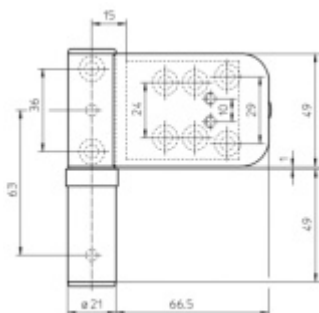

Výška +/- 5 mm

Strana +/-5 mm

Přítlak +/-2 mm

Pravolevý, bezúdržbový

**Baleno po 3ks. Objednat lze pouze kompletní balení 3 kusů**

Uvedená cena je za 1 kus .