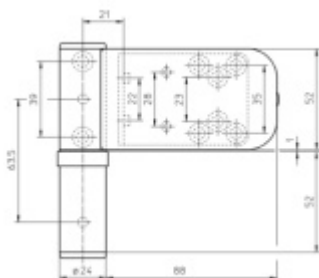

Výška +/- 5 mm

Strana +/-5 mm

Přítlak +/-2 mm

Pravolevý, bezúdržbový

**Baleno po 3ks. Objednat lze pouze kompletní balení 3 kusů**

Uvedená cena je za 1 kus .