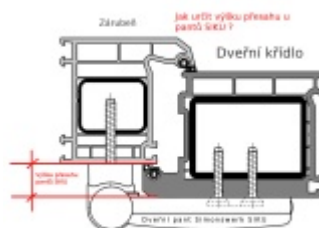

Výška +/- 5 mm

Strana +/-5 mm

Přítlak +/-2 mm

Pravolevý, bezúdržbový

**Baleno po 3ks. Objednat lze pouze kompletní balení 3 kusů**

Uvedená cena je za 1 kus .