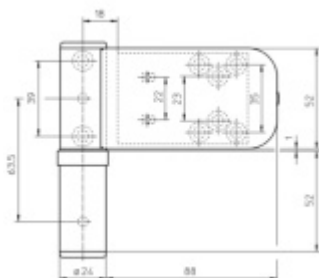

Pro tloušťku přesahu 15 - 19 mm

Komfortní 3D seřízení:

Výška +/- 5 mm

Strana +/-5 mm

Přítlak +/-2 mm

Pravolevý, bezúdržbový

Baleno po 3ks. Objednat lze pouze kompletní balení 3 kusů

Uvedená cena je za 1 kus .