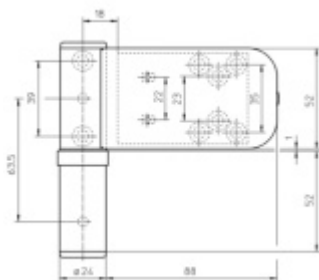

Pro tloušťku přesahu 15 - 19 mm

Komfortní 3D seřízení:

Výška +/- 5 mm

Strana +/-5 mm

Přítlak +/-2 mm

Pravolevý, bezúdržbový

Baleno po 3ks. Objednat lze pouze kompletní balení 3 kusů

Uvedená cena je za 1 kus .