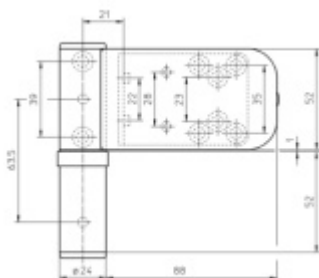

Pro tloušťku přesahu 18 - 22 mm

Komfortní 3D seřízení:

Výška +/- 5 mm

Strana +/-5 mm

Přítlak +/-2 mm

Pravolevý, bezúdržbový

Baleno po 3ks. Lze objednat pouze násobky 3 kusů pantů .

Cenu a množství poptávejte individuálně

Bílá RAL 9016 (SW 070)

Simonswerk Siku 3D K 3130
Bílá RAL 9016 (SW 070)

DETAIL

Termín bude prověřen u dodavatele

399 Kč bez DPH
482,79 Kč s DPH

Bílá alu RAL 9006 (SW 204)

[Simonswerk Siku 3D K 3130](#)
[Bílá alu RAL 9006 \(SW 204\)](#)