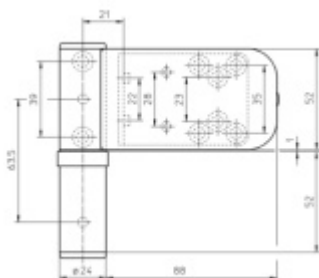

Pro tloušťku přesahu 18 - 22 mm

Komfortní 3D seřízení:

Výška +/- 5 mm

Strana +/-5 mm

Přítlak +/-2 mm

Pravolevý, bezúdržbový

Baleno po 3ks. Lze objednat pouze násobky 3 kusů pantů .

Cenu a množství poptávejte individuálně

Bílá RAL 9016 (SW 070)

Simonswerk Siku 3D K 3130
Bílá RAL 9016 (SW 070)

DETAIL

Termín bude prověřen u dodavatele

16,29 € bez DPH
19,71 € s DPH

Bílá alu RAL 9006 (SW 204)

[Simonswerk Siku 3D K 3130](#)
[Bílá alu RAL 9006 \(SW 204\)](#)