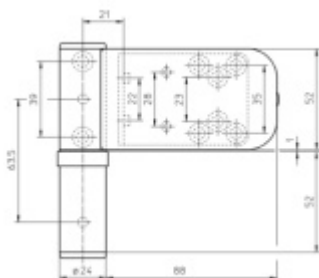

Pro tloušťku přesahu 21 - 25 mm

Komfortní 3D seřízení:

Výška +/- 5 mm

Strana +/-5 mm

Přítlak +/-2 mm

Pravolevý, bezúdržbový

Baleno po 3ks. Lze objednat pouze násobky 3 kusů pantů.

Cena je uvedena za 1ks