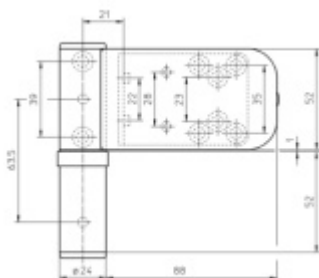

Pro tloušťku přesahu 24 - 28 mm

Komfortní 3D seřízení:

Výška +/- 5 mm

Strana +/-5 mm

Přítlak +/-2 mm

Pravolevý, bezúdržbový

Baleno po 3ks. Objednat lze pouze kompletní balení 3 kusů

Uvedená cena je za 1 kus .

Bílá RAL 9016 (SW 070)

Simonswerk Siku 3D K 3330
Bílá RAL 9016 (SW 070)

DETAIL

Termín bude prověřen u dodavatele

697 Kč bez DPH
843,37 Kč s DPH

Bílá alu RAL 9006 (SW 204)

[Simonswerk Siku 3D K 3330](#)
[Bílá alu RAL 9006 \(SW 204\)](#)