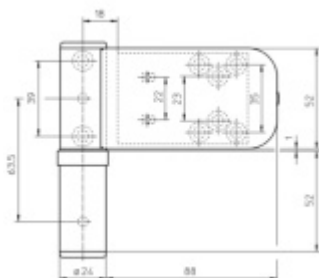

Výška +/- 5 mm

Strana +/-5 mm

Přítlak +/-2 mm

Pravolevý, bezúdržbový

**Baleno po 3ks. Objednat lze pouze kompletní balení 3 kusů**

Uvedená cena je za 1 kus .

**Bílá RAL 9016 (SW 070)**

Simonswerk Siku 3D K 3135  
Bílá RAL 9016 (SW 070)