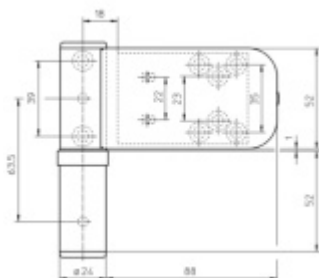

Pro tloušťku přesahu 18 - 22 mm

Komfortní 3D seřízení:

Výška +/- 5 mm

Strana +/-5 mm

Přítlak +/-2 mm

Pravolevý, bezúdržbový

Baleno po 3ks. Objednat lze pouze kompletní balení 3 kusů

Uvedená cena je za 1 kus .