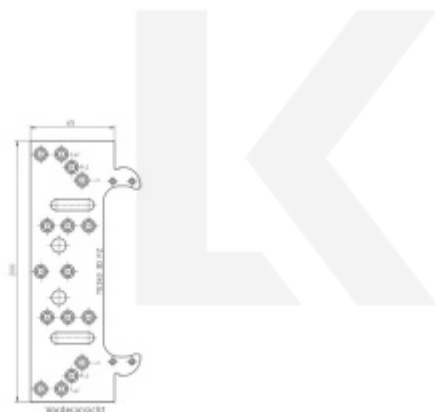

## Tectus 340 3D FZ - upevňovací deska pro obložkovou zárubeň

**SIMONSWERK**

ID produktu: 1014

Upevňovací deska pro instalaci pantů Tectus 340 do obložkových zárubní

Pozink ocel

Součástí dodávky jsou podkladové destičky