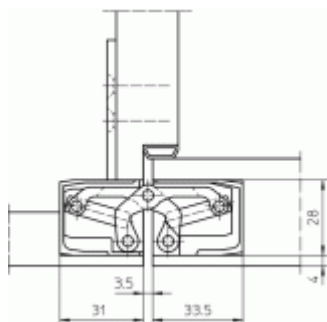

## Tectus 340 3D FZ - upevňovací deska pro obložkovou zárubeň

**SIMONSWERK**

ID produktu: 1014

Upevňovací deska pro instalaci pantů Tectus 340 do obložkových zárubní

Pozink ocel

Součástí dodávky jsou podkladové destičky