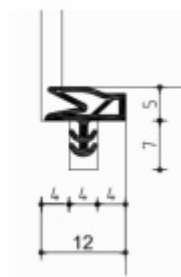

**OD 27 Kč**

více jak 10 ks

**Tectus TEG 310 2D 60 - skrytý  
pant pro skleněné dveře bez  
vrtání do skla**

SIMONSWERK

---

**OD OD 0 Kč**

5 ks

**Tectus 340 3D černá barva -  
skrytý pant pro bezfalcové  
dveře**