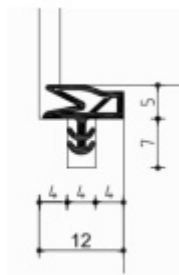

OD 725 Kč

více jak 10 ks

**Dveřní těsnění Deventer pro
bezfalcové dveře**

OD 27 Kč

více jak 10 ks

**Tectus TEG 310 2D 60 - skrytý
pant pro skleněné dveře bez
vrtání do skla**

SIMONSWERK

OD OD 0 Kč