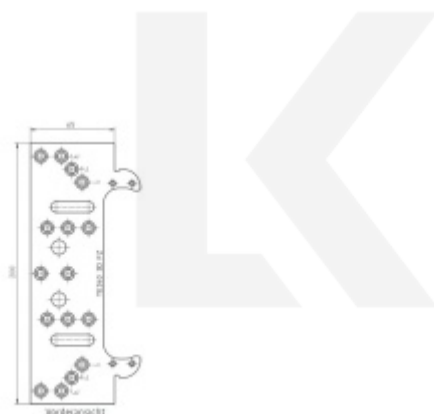

## Tectus 340 3D FZ - upevňovací deska pro obložkovou zárubeň

**SIMONSWERK**

ID produktu: 1014

Upevňovací deska pro instalaci pantů Tectus 340 do obložkových zárubní

Pozink ocel

Součástí dodávky jsou podkladové destičky