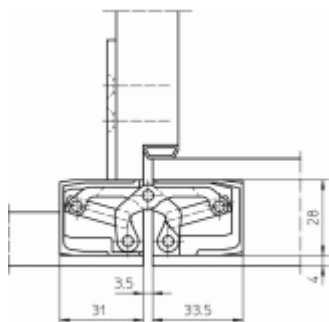

Tectus 340 3D FZ - upevňovací deska pro obložkovou zárubeň

 SIMONSWERK

ID produktu: 1014

Upevňovací deska pro instalaci pantů Tectus 340 do obložkových zárubní

Pozink ocel

Součástí dodávky jsou podkladové destičky