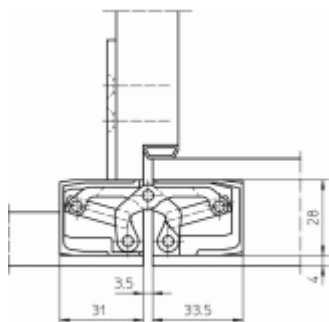

## Tectus 340 3D FZ - upevňovací deska pro obložkovou zárubeň

**SIMONSWERK**

ID produktu: 1014

Upevňovací deska pro instalaci pantů Tectus 340 do obložkových zárubní

Pozink ocel

Součástí dodávky jsou podkladové destičky