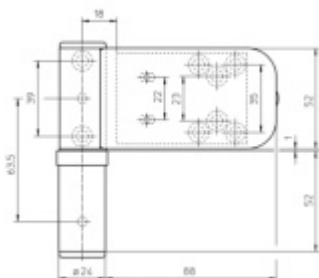

Výška +/- 5 mm

Strana +/-5 mm

Přítlak +/-2 mm

Pravolevý, bezúdržbový

**Baleno po 3ks. Objednat lze pouze kompletní balení 3 kusů**

Uvedená cena je za 1 kus .

**Bílá RAL 9016 (SW 070)**

Simonswerk Siku 3D K 3335  
Bílá RAL 9016 (SW 070)