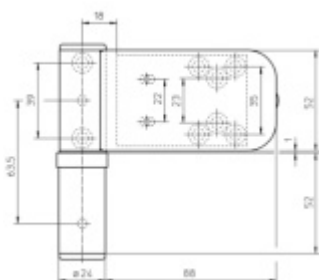

Pro tloušťku přesahu 24 - 28 mm

Komfortní 3D seřízení:

Výška +/- 5 mm

Strana +/-5 mm

Přítlak +/-2 mm

Pravolevý, bezúdržbový

Baleno po 3ks. Objednat lze pouze kompletní balení 3 kusů

Uvedená cena je za 1 kus .