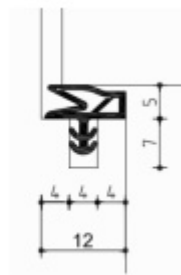

**Dveřní těsnění Deventer pro
bezfalcové dveře**

OD 1,14 €

více jak 10 ks