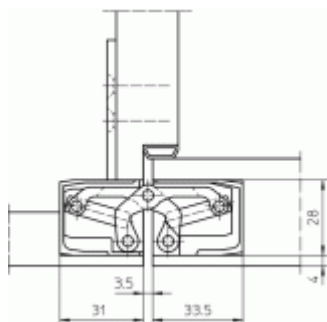

Tectus 340 3D FZ - upevňovací deska pro obložkovou zárubeň

SIMONSWERK

ID produktu: 1014

Upevňovací deska pro instalaci pantů Tectus 340 do obložkových zárubní

Pozink ocel

Součástí dodávky jsou podkladové destičky