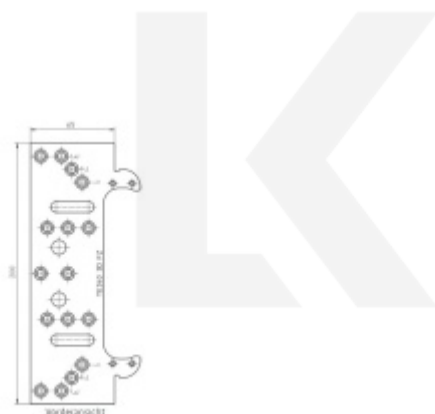

Tectus 340 3D FZ - upevňovací deska pro obložkovou zárubeň

SIMONSWERK

ID produktu: 1014

Upevňovací deska pro instalaci pantů Tectus 340 do obložkových zárubní

Pozink ocel

Součástí dodávky jsou podkladové destičky