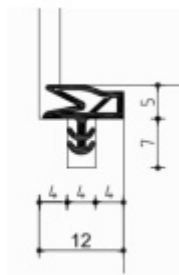

**Dveřní těsnění Deventer pro
bezfalcové dveře**

OD 1,02 €

více jak 10 ks