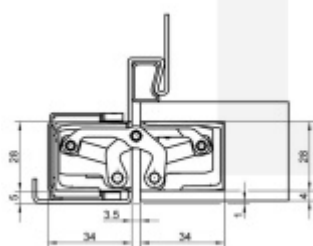

## Tectus 340 3D SZ - upevnění do ocelové zárubně

 SIMONSWERK

Navařovací element pro montáž pantu Tectus 340 do ocelových zárubní

Pozink ocel

### Nerez (041)

[Tectus 340 3D SZ - upevnění do ocelové zárubně Nerez \(041\)](#)

DETAIL

10 ks **587 Kč bez DPH**  
710,27 Kč s DPH