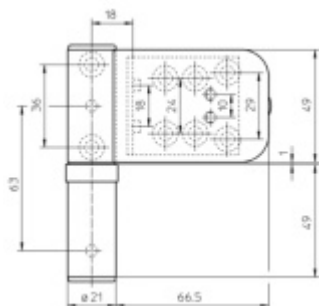

Pro tloušťku přesahu 18 - 22 mm

Komfortní 3D seřízení:

Výška +/- 5 mm

Strana +/-5 mm

Přítlak +/-2 mm

Pravolevý, bezúdržbový

Baleno po 3ks. Objednat lze pouze kompletní balení 3 kusů.

Uvedená cena je za 1 kus