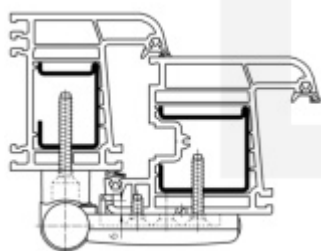

Křídlový díl obsahuje háčky, které zajistí extrémní odolnost proti vytržení.

Pro tloušťku přesahu 21 - 25 mm

Komfortní 3D seřízení:

Výška +/- 5 mm

Strana +/-5 mm

Přítlak +/-2 mm

Pravolevý, bezúdržbový

Baleno po 3ks. Objednat lze pouze kompletní balení 3 kusů

Uvedená cena je za 1 kus .

Vaše cena bez DPH

583 Kč

Vaše cena s DPH

705,43 Kč

Zobrazit produkt

PŘÍSLUŠENSTVÍ

**Vrtací šablona SIKU 3D pro
plast. panty**