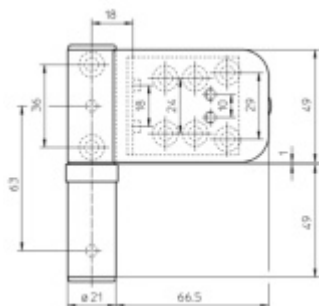

Vaše cena bez DPH

583 Kč

Vaše cena s DPH

705,43 Kč

Zobrazit produkt