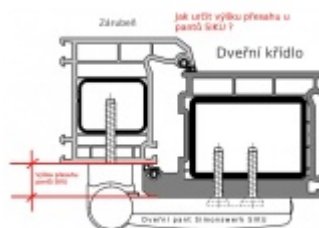

Křídlový díl obsahuje háčky, které zajistí extrémní odolnost proti vytržení.

Pro tloušťku přesahu 21 - 25 mm

Komfortní 3D seřízení:

Výška +/- 5 mm

Strana +/-5 mm

Přítlak +/-2 mm

Pravolevý, bezúdržbový

Baleno po 3ks. Objednat lze pouze kompletní balení 3 kusů

Uvedená cena je za 1 kus .

Vaše cena bez DPH

583 Kč

Vaše cena s DPH

705,43 Kč

Zobrazit produkt

PŘÍSLUŠENSTVÍ

**Vrtací šablona SIKU 3D pro
plast. panty**