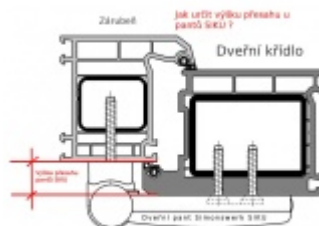

Křídlový díl obsahuje háčky, které zajistí extrémní odolnost proti vytržení.

Pro tloušťku přesahu 21 - 25 mm

Komfortní 3D seřízení:

Výška +/- 5 mm

Strana +/-5 mm

Přítlak +/-2 mm

Pravolevý, bezúdržbový

Baleno po 3ks. Objednat lze pouze kompletní balení 3 kusů

Uvedená cena je za 1 kus .

Vaše cena bez DPH

23,8 €

Vaše cena s DPH

28,79 €

Zobrazit produkt

PŘÍSLUŠENSTVÍ

**Vrtací šablona SIKU 3D pro
plast. panty**