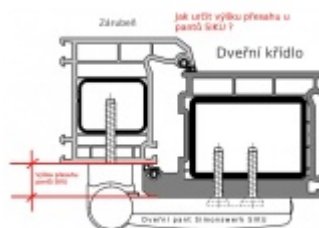

Křídlový díl obsahuje háčky, které zajistí extrémní odolnost proti vytržení.

Pro tloušťku přesahu 21 - 25 mm

Komfortní 3D seřízení:

Výška +/- 5 mm

Strana +/-5 mm

Přítlak +/-2 mm

Pravolevý, bezúdržbový

Baleno po 3ks. Objednat lze pouze kompletní balení 3 kusů

Uvedená cena je za 1 kus .

Vaše cena bez DPH

23,8 €

Vaše cena s DPH

28,79 €

Zobrazit produkt

PŘÍSLUŠENSTVÍ

**Vrtací šablona SIKU 3D pro
plast. panty**