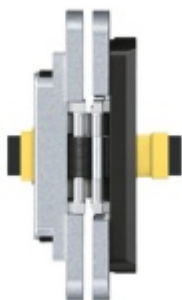

Tectus 240 3D SZ - upevnění do ocelové zárubně

 SIMONSWERK

ID produktu: 1016

Navařovací element pro montáž pantu Tectus 240 do ocelových zárubní

Pozink ocel

Vaše cena bez DPH

339 Kč

Vaše cena s DPH

410,19 Kč

Dostupnost

8 ks

Zobrazit produkt

PŘÍSLUŠENSTVÍ

**Tectus 240 3D - skrytý pant
pro bezfalcové dveře,
povrchové úpravy**

SIMONSWERK

OD OD 675 Kč

více jak 10 ks

**Dveřní těsnění Deventer pro
bezfalcové dveře**

OD 24,9 Kč

více jak 10 ks

**Tectus 240 3D F1 stříbrný
AKCE - skrytý pant pro
bezfalcové dveře**

SIMONSWERK

OD 675 Kč

více jak 10 ks

**Tectus 240 3D Energy s
průchodkou, pro bezfalcové
dveře**

SIMONSWERK

OD OD 2 422 Kč

Termín bude prověřen u dodavatele

PODOBNÉ PRODUKTY

**FSB 09 1016, černá, klika na
úzké rozetě**

FSB

OD 1 696 Kč