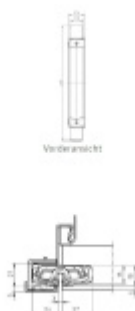

Tectus 240 3D SZ - upevnění do ocelové zárubně

 SIMONSWERK

ID produktu: 1016

Navařovací element pro montáž pantu Tectus 240 do ocelových zárubní

Pozink ocel

Vaše cena bez DPH

339 Kč

Vaše cena s DPH

410,19 Kč

Dostupnost

8 ks

Zobrazit produkt

PŘÍSLUŠENSTVÍ

**Tectus 240 3D - skrytý pant
pro bezfalcové dveře,
povrchové úpravy**

SIMONSWERK

OD OD 675 Kč