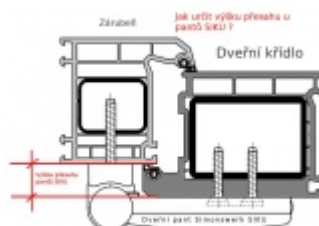

Pro tloušťku přesahu 24 - 28 mm

Komfortní 3D seřízení:

Výška +/- 5 mm

Strana +/-5 mm

Přítlak +/-2 mm

Pravolevý, bezúdržbový

**Baleno po 3ks. Objednat lze pouze kompletní balení 3 kusů**

**Uvedená cena je za 1 kus .**