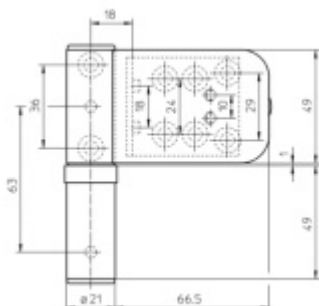

Pro tloušťku přesahu 24 - 28 mm

Komfortní 3D seřízení:

Výška +/- 5 mm

Strana +/-5 mm

Přítlak +/-2 mm

Pravolevý, bezúdržbový

**Baleno po 3ks. Objednat lze pouze kompletní balení 3 kusů**

**Uvedená cena je za 1 kus .**