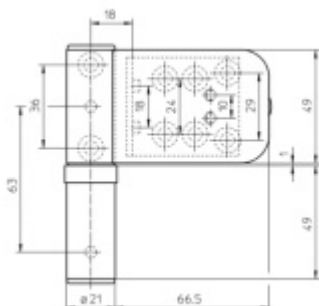

Vaše cena bez DPH

23,8 €

Vaše cena s DPH

28,79 €

Zobrazit produkt