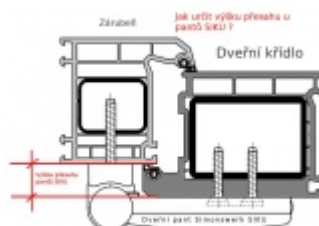

Křídlový díl obsahuje háčky, které zajistí extrémní odolnost proti vytržení.

Pro tloušťku přesahu 24 - 28 mm

Komfortní 3D seřízení:

Výška +/- 5 mm

Strana +/-5 mm

Přítlak +/-2 mm

Pravolevý, bezúdržbový

Baleno po 3ks. Objednat lze pouze kompletní balení 3 kusů

Uvedená cena je za 1 kus .

Vaše cena bez DPH

23,8 €

Vaše cena s DPH

28,79 €

Zobrazit produkt

PŘÍSLUŠENSTVÍ

**Vrtací šablona SIKU 3D pro
plast. panty**