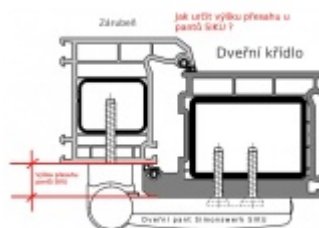

Křídlový díl obsahuje háčky, které zajistí extrémní odolnost proti vytržení

Pro tloušťku přesahu 21 - 25 mm

Komfortní 3D seřízení:

Výška +/- 5 mm

Strana +/-5 mm

Přítlak +/-2 mm

Pravolevý, bezúdržbový

Baleno po 3ks. Objednat lze pouze kompletní balení 3 kusů !!

Uvedená cena je za 1 kus .

Vaše cena bez DPH

572 Kč

Vaše cena s DPH

692,12 Kč

Zobrazit produkt

PŘÍSLUŠENSTVÍ

**Vrtací šablona SIKU 3D pro
plast. panty**