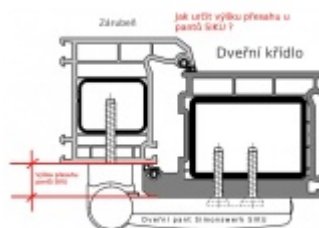

Křídlový díl obsahuje háčky, které zajistí extrémní odolnost proti vytržení

Pro tloušťku přesahu 21 - 25 mm

Komfortní 3D seřízení:

Výška +/- 5 mm

Strana +/-5 mm

Přítlak +/-2 mm

Pravolevý, bezúdržbový

Baleno po 3ks. Objednat lze pouze kompletní balení 3 kusů !!

Uvedená cena je za 1 kus .

Vaše cena bez DPH

23,35 €

Vaše cena s DPH

28,25 €

Zobrazit produkt

PŘÍSLUŠENSTVÍ

**Vrtací šablona SIKU 3D pro
plast. panty**