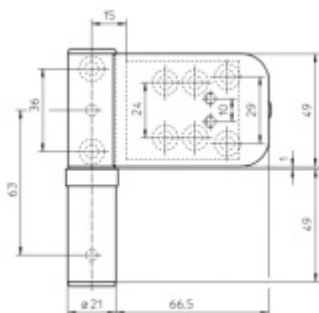

Vaše cena bez DPH

23,35 €

Vaše cena s DPH

28,25 €

Zobrazit produkt