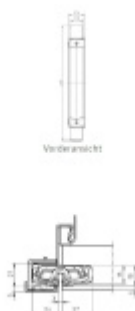

## Tectus 240 3D SZ - upevnění do ocelové zárubně

 SIMONSWERK

ID produktu: 1016

Navařovací element pro montáž pantu Tectus 240 do ocelových zárubní

Pozink ocel

**Vaše cena bez DPH**

**13,84 €**

Vaše cena s DPH

## PŘÍSLUŠENSTVÍ

**Tectus 240 3D - skrytý pant  
pro bezfalcové dveře,  
povrchové úpravy**

SIMONSWERK

---

**OD OD 27,55 €**

více jak 10 ks

**Dveřní těsnění Deventer pro  
bezfalcové dveře**

---