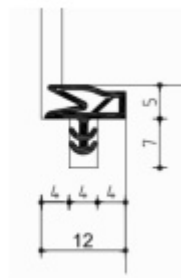

## PŘÍSLUŠENSTVÍ

**Tectus 240 3D - skrytý pant  
pro bezfalcové dveře,  
povrchové úpravy**

SIMONSWERK

**OD OD 675 Kč**

více jak 10 ks

**Dvevní těsnění Deventer pro  
bezfalcové dveře**

**OD 24,9 Kč**

více jak 10 ks