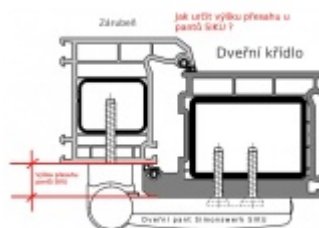

Pro tloušťku přesahu 24 - 28 mm

Komfortní 3D seřízení:

Výška +/- 5 mm

Strana +/-5 mm

Přítlak +/-2 mm

Pravolevý, bezúdržbový

**Baleno po 3ks. Objednat lze pouze kompletní balení 3 kusů**

**Uvedená cena je za 1 kus .**