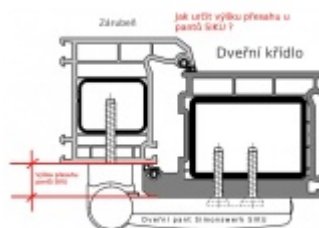

Křídlový díl obsahuje háčky, které zajistí extrémní odolnost proti vytržení

Pro tloušťku přesahu 24 - 28 mm

Komfortní 3D seřízení:

Výška +/- 5 mm

Strana +/-5 mm

Přítlak +/-2 mm

Pravolevý, bezúdržbový

Baleno po 3ks. Objednat lze pouze kompletní balení 3 kusů

Uvedená cena je za 1 kus .

Vaše cena bez DPH

0 €

Vaše cena s DPH

0 €

Zobrazit produkt

PŘÍSLUŠENSTVÍ

**Vrtací šablona SIKU 3D pro
plast. panty**