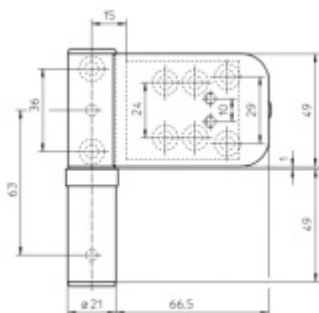

Pro tloušťku přesahu 24 - 28 mm

Komfortní 3D seřízení:

Výška +/- 5 mm

Strana +/-5 mm

Přítlak +/-2 mm

Pravolevý, bezúdržbový

**Baleno po 3ks. Objednat lze pouze kompletní balení 3 kusů**

**Uvedená cena je za 1 kus .**