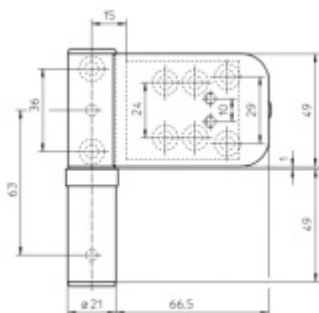

Vaše cena bez DPH

0 €

Vaše cena s DPH

0 €

Zobrazit produkt