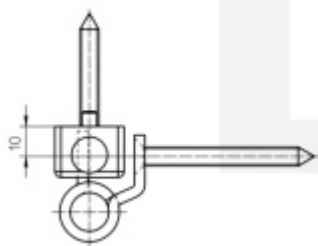

Produktový list

platný k 30. 5. 2026

luxusnikovani.cz
DELIVERED BY EFB

Simonswerk Siku RB 5010 3D

SIMONSWERK

Závěs pro falcové dveře s plastovou zárubní. Vhodné pro všechny běžné profilové systémy

Bez přerušení těsnění

Snadná montáž díky umístění výstupků a spojovací technice

Vrtací výška křídla 10 mm

Nosnost páru pantů: 120 kg

Komfortní 3D seřízení stranově a výškově +/- 3 mm, přítlak +/- 1,5 mm

Baleno po 3ks. Lze objednat i jiný počet, je však potřeba počítat s příplatkem za rozbalení.

Cenu a množství poptávejte individuálně.

Bílá RAL 9016 (SW 070)

[Simonswerk Siku RB 5010 3D](#)
[Bílá RAL 9016 (SW 070)](#)

DETAIL

Termín bude prověřen u dodavatele

718 Kč bez DPH
868,78 Kč s DPH

Hnědá H9 (SW 071)