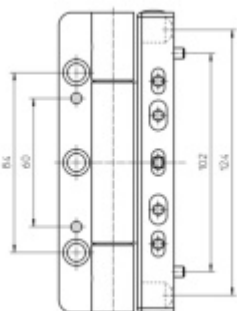

Produktový list

platný k 30. 5. 2026

luxusnikovani.cz
DELIVERED BY EFB

Simonswerk Siku RB 5010 3D

SIMONSWERK

Závěs pro falcové dveře s plastovou zárubní. Vhodné pro všechny běžné profilové systémy

Bez přerušení těsnění

Snadná montáž díky umístění výstupků a spojovací technice

Vrtací výška křídla 10 mm

Nosnost páru pantů: 120 kg

Komfortní 3D seřízení stranově a výškově +/- 3 mm, přítlak +/- 1,5 mm

Baleno po 3ks. Lze objednat i jiný počet, je však potřeba počítat s příplatkem za rozbalení.

Cenu a množství poptávejte individuálně.

Bílá RAL 9016 (SW 070)

[Simonswerk Siku RB 5010 3D](#)
[Bílá RAL 9016 (SW 070)](#)

DETAIL

Termín bude prověřen u dodavatele

718 Kč bez DPH
868,78 Kč s DPH

Hnědá H9 (SW 071)