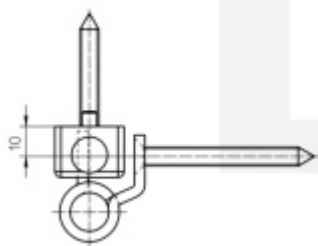

Produktový list

platný k 29. 4. 2026

luxusnikovani.cz
DELIVERED BY EFB

Simonswerk Siku RB 5010 3D

SIMONSWERK

Závěs pro falcové dveře s plastovou zárubní. Vhodné pro všechny běžné profilové systémy

Bez přerušení těsnění

Snadná montáž díky umístění výstupků a spojovací technice

Vrtací výška křídla 10 mm

Nosnost páru pantů: 120 kg

Komfortní 3D seřízení stranově a výškově +/- 3 mm, přítlak +/- 1,5 mm

Baleno po 3ks. Lze objednat i jiný počet, je však potřeba počítat s příplatkem za rozbalení.

Cenu a množství poptávejte individuálně.

Bílá RAL 9016 (SW 070)

[Simonswerk Siku RB 5010 3D](#)
[Bílá RAL 9016 (SW 070)](#)

DETAIL

Termín bude prověřen u dodavatele

29,31 € bez DPH
35,46 € s DPH

Hnědá H9 (SW 071)