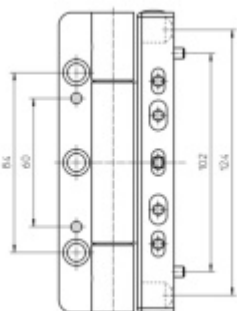

Produktový list

platný k 29. 4. 2026

luxusnikovani.cz
DELIVERED BY EFB

Simonswerk Siku RB 5010 3D

SIMONSWERK

Závěs pro falcové dveře s plastovou zárubní. Vhodné pro všechny běžné profilové systémy

Bez přerušení těsnění

Snadná montáž díky umístění výstupků a spojovací technice

Vrtací výška křídla 10 mm

Nosnost páru pantů: 120 kg

Komfortní 3D seřízení stranově a výškově +/- 3 mm, přítlak +/- 1,5 mm

Baleno po 3ks. Lze objednat i jiný počet, je však potřeba počítat s příplatkem za rozbalení.

Cenu a množství poptávejte individuálně.

Bílá RAL 9016 (SW 070)

[Simonswerk Siku RB 5010 3D](#)
[Bílá RAL 9016 (SW 070)](#)

DETAIL

Termín bude prověřen u dodavatele

29,31 € bez DPH
35,46 € s DPH

Hnědá H9 (SW 071)