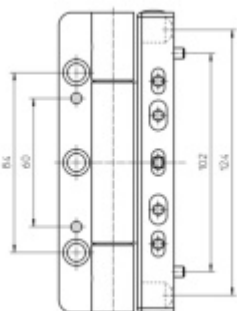

Bílá RAL 9016 (SW 070)

[Simonswerk Siku RB 5015 3D](#)
[Bílá RAL 9016 (SW 070)](#)

DETAIL

Termín bude prověřen u dodavatele

718 Kč bez DPH
868,78 Kč s DPH

Hnědá H9 (SW 071)