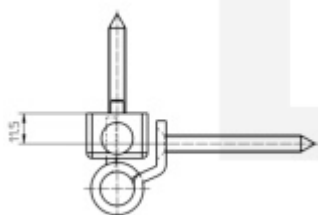

Bílá RAL 9016 (SW 070)

[Simonswerk Siku RB 5015 3D](#)
[Bílá RAL 9016 (SW 070)](#)

DETAIL

Termín bude prověřen u dodavatele

718 Kč bez DPH
868,78 Kč s DPH

Hnědá H9 (SW 071)