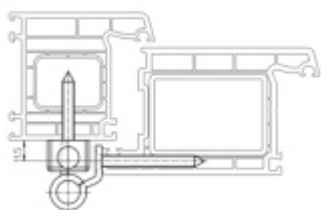

Bílá RAL 9016 (SW 070)

[Simonswerk Siku RB 5015 3D](#)
[Bílá RAL 9016 (SW 070)](#)

DETAIL

Termín bude prověřen u dodavatele

718 Kč bez DPH
868,78 Kč s DPH

Hnědá H9 (SW 071)