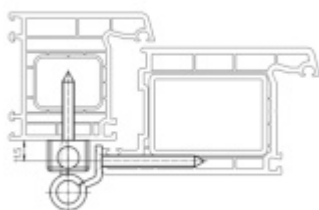

Produktový list

platný k 23. 4. 2026

luxusnikovani.cz
DELIVERED BY EFB

Simonswerk Siku RB 5015 3D

SIMONSWERK

Závěs pro falcové dveře s plastovou zárubní. Vhodné pro všechny běžné profilové systémy.

Bez přerušení těsnění

Snadná montáž díky umístění výstupků a spojovací technice

Vrtací výška křídla 11,5 mm

Nosnost páru pantů: 120 kg

Komfortní 3D seřízení stranově a výškově +/- 3 mm, přitlak +/- 1,5 mm

Baleno po 3ks. Lze objednat i jiný počet, je však potřeba počítat s příplatkem za rozbalení.

Cenu a množství poptávejte individuálně.

Bílá RAL 9016 (SW 070)

[Simonswerk Siku RB 5015 3D](#)
[Bílá RAL 9016 (SW 070)](#)

DETAIL

Termín bude prověřen u dodavatele

29,31 € bez DPH
35,46 € s DPH

Hnědá H9 (SW 071)