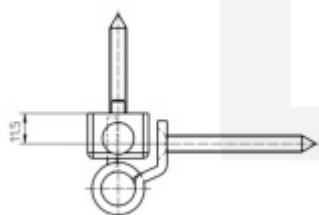

Produktový list

platný k 23. 4. 2026

luxusnikovani.cz
DELIVERED BY EFB

Simonswerk Siku RB 5015 3D

SIMONSWERK

Závěs pro falcové dveře s plastovou zárubní. Vhodné pro všechny běžné profilové systémy.

Bez přerušení těsnění

Snadná montáž díky umístění výstupků a spojovací technice

Vrtací výška křídla 11,5 mm

Nosnost páru pantů: 120 kg

Komfortní 3D seřízení stranově a výškově +/- 3 mm, přitlak +/- 1,5 mm

Baleno po 3ks. Lze objednat i jiný počet, je však potřeba počítat s příplatkem za rozbalení.

Cenu a množství poptávejte individuálně.

Bílá RAL 9016 (SW 070)

[Simonswerk Siku RB 5015 3D](#)
[Bílá RAL 9016 (SW 070)](#)

DETAIL

Termín bude prověřen u dodavatele

29,31 € bez DPH
35,46 € s DPH

Hnědá H9 (SW 071)