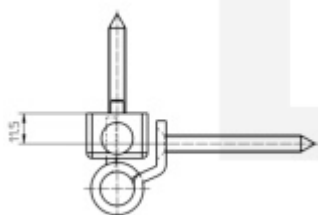

Produktový list

platný k 8. 6. 2026

luxusnikovani.cz
DELIVERED BY EFB

Simonswerk Siku RB 5015 3D

SIMONSWERK

Závěs pro falcové dveře s plastovou zárubní. Vhodné pro všechny běžné profilové systémy.

Bez přerušení těsnění

Snadná montáž díky umístění výstupků a spojovací technice

Vrtací výška křídla 11,5 mm

Nosnost páru pantů: 120 kg

Komfortní 3D seřízení stranově a výškově +/- 3 mm, přitlak +/- 1,5 mm

Baleno po 3ks. Lze objednat i jiný počet, je však potřeba počítat s příplatkem za rozbalení.

Cenu a množství poptávejte individuálně.

Bílá RAL 9016 (SW 070)

[Simonswerk Siku RB 5015 3D](#)
[Bílá RAL 9016 (SW 070)](#)

DETAIL

Termín bude prověřen u dodavatele

29,31 € bez DPH
35,46 € s DPH

Hnědá H9 (SW 071)