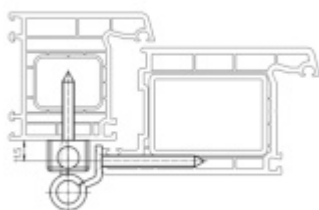

## Simonswerk Siku RB 5015 3D

 SIMONSWERK

Závěs pro falcové dveře s plastovou zárubní. Vhodné pro všechny běžné profilové systémy.

Bez přerušení těsnění

Snadná montáž díky umístění výstupků a spojovací technice

Vrtací výška křídla 11,5 mm

Nosnost páru pantů: 120 kg

Komfortní 3D seřízení stranově a výškově +/- 3 mm, přitlak +/- 1,5 mm

**Baleno po 3ks. Lze objednat i jiný počet, je však potřeba počítat s příplatkem za rozbalení.**