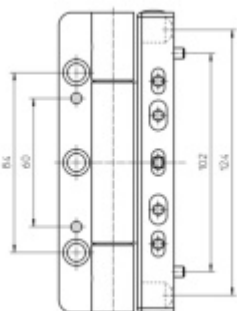

Vrtací výška křídla 11,5 mm

Nosnost páru pantů: 120 kg

Komfortní 3D seřízení stranově a výškově +/- 3 mm, přitlak +/- 1,5 mm

**Baleno po 3ks. Lze objednat i jiný počet, je však potřeba počítat s příplatkem za rozbalení.**