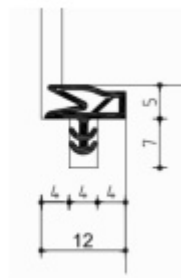

**Dvevní těsnění Deventer pro
bezfalcové dveře**

OD 1,02 €

více jak 10 ks