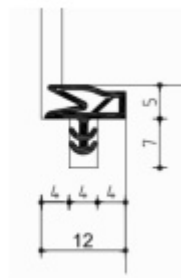

## PŘÍSLUŠENSTVÍ

**Tectus 240 3D - skrytý pant  
pro bezfalcové dveře,  
povrchové úpravy**

SIMONSWERK

**OD OD 27,55 €**

více jak 10 ks

**Dvevní těsnění Deventer pro  
bezfalcové dveře**

**OD 1,02 €**

více jak 10 ks