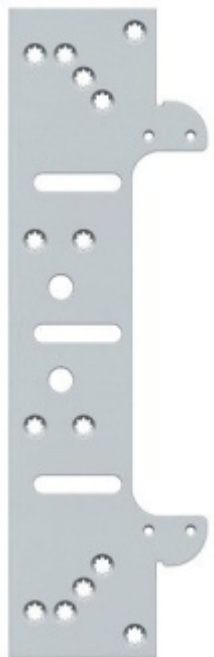

Tectus 540 3D FZ - upevňovací deska pro obložkovou zárubeň

 SIMONSWERK

ID produktu: 1018

Upevňovací deska pro instalaci pantů Tectus 540 do
obložkových zárubní

Pozink ocel

Součástí dodávky jsou podkladové destičky

**Dveřní těsnění Deventer pro
bezfalcové dveře**

OD 24,9 Kč

více jak 10 ks

**Tectus 540 3D FR - skrytý
pant, požární ochrana**

SIMONSWERK

OD OD 2 329 Kč

Termín bude prověřen u dodavatele

**Tectus 540 3D - skrytý pant
pro bezfalcové dveře**

SIMONSWERK

OD OD 2 096 Kč

více jak 10 ks

**Tectus 540 3D A8 - skrytý
pant pro bezfalcové dveře s
obkladem**

SIMONSWERK

OD OD 2 298 Kč

6 ks

**Tectus 540 3D Energy s
průchodkou, pro bezfalcové
dveře**