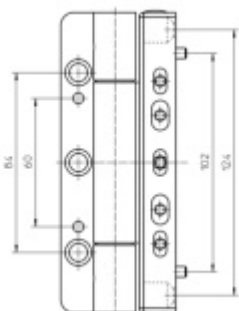

Produktový list

platný k 17. 4. 2026

luxusnikovani.cz
DELIVERED BY EFB

Simonswerk Siku RB 5020 3D

SIMONSWERK

Závěs pro falcové dveře s plastovou zárubní. Vhodné pro všechny běžné profilové systémy.

Bez přerušení těsnění

Snadná montáž díky umístění výstupků a spojovací technice

Vrtací výška křídla 13 mm

Nosnost páru pantů: 120 kg

Komfortní 3D seřízení stranově a výškově +/- 3 mm, přitlak +/- 1,5 mm

Baleno po 3ks. Lze objednat i jiný počet, je však potřeba počítat s příplatkem za rozbalení.

Cenu a množství poptávejte individuálně.

Bílá RAL 9016 (SW 070)

[Simonswerk Siku RB 5020 3D](#)
[Bílá RAL 9016 (SW 070)](#)

DETAIL

Termín bude prověřen u dodavatele

718 Kč bez DPH
868,78 Kč s DPH

Hnědá H9 (SW 071)