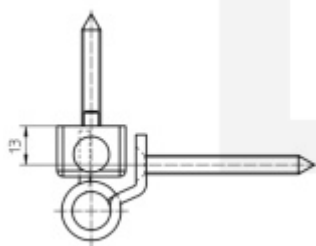

Produktový list

platný k 17. 4. 2026

luxusnikovani.cz
DELIVERED BY EFB

Simonswerk Siku RB 5020 3D

SIMONSWERK

Závěs pro falcové dveře s plastovou zárubní. Vhodné pro všechny běžné profilové systémy.

Bez přerušení těsnění

Snadná montáž díky umístění výstupků a spojovací technice

Vrtací výška křídla 13 mm

Nosnost páru pantů: 120 kg

Komfortní 3D seřízení stranově a výškově +/- 3 mm, přitlak +/- 1,5 mm

Baleno po 3ks. Lze objednat i jiný počet, je však potřeba počítat s příplatkem za rozbalení.

Cenu a množství poptávejte individuálně.

Bílá RAL 9016 (SW 070)

[Simonswerk Siku RB 5020 3D](#)
[Bílá RAL 9016 (SW 070)](#)

DETAIL

Termín bude prověřen u dodavatele

718 Kč bez DPH
868,78 Kč s DPH

Hnědá H9 (SW 071)