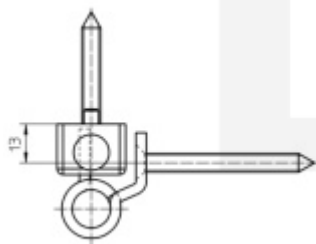

Produktový list

platný k 8. 6. 2026

luxusnikovani.cz
DELIVERED BY EFB

Simonswerk Siku RB 5020 3D

SIMONSWERK

Závěs pro falcové dveře s plastovou zárubní. Vhodné pro všechny běžné profilové systémy.

Bez přerušení těsnění

Snadná montáž díky umístění výstupků a spojovací technice

Vrtací výška křídla 13 mm

Nosnost páru pantů: 120 kg

Komfortní 3D seřízení stranově a výškově +/- 3 mm, přitlak +/- 1,5 mm

Baleno po 3ks. Lze objednat i jiný počet, je však potřeba počítat s příplatkem za rozbalení.

Cenu a množství poptávejte individuálně.

Bílá RAL 9016 (SW 070)

[Simonswerk Siku RB 5020 3D](#)
[Bílá RAL 9016 (SW 070)](#)

DETAIL

Termín bude prověřen u dodavatele

29,31 € bez DPH
35,46 € s DPH

Hnědá H9 (SW 071)