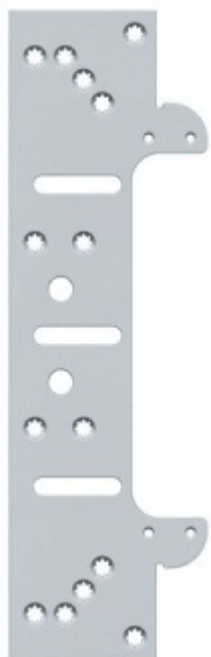

## Tectus 540 3D FZ - upevňovací deska pro obložkovou zárubeň

 SIMONSWERK

ID produktu: 1018

Upevňovací deska pro instalaci pantů Tectus 540 do  
obložkových zárubní

Pozink ocel

Součástí dodávky jsou podkladové destičky

## PŘÍSLUŠENSTVÍ

**Dveřní těsnění Deventer pro  
bezfalcové dveře**

**OD 1,02 €**

**více jak 10 ks**

**Tectus 540 3D FR - skrytý  
pant, požární ochrana**

**SIMONSWERK**

**OD OD 95,06 €**

**Termín bude prověřen u dodavatele**

**Tectus 540 3D - skrytý pant  
pro bezfalcové dveře**

**SIMONSWERK**

**OD OD 85,55 €**

**více jak 10 ks**

**Tectus 540 3D A8 - skrytý  
pant pro bezfalcové dveře s  
obkladem**

**SIMONSWERK**

**OD OD 93,8 €**