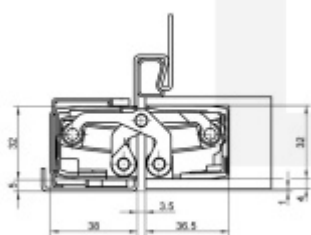

Tectus 540 3D SZ - upevnění do ocelové zárubně

 SIMONSWERK

ID produktu: 1019

Navařovací element pro montáž pantu Tectus 540 do ocelových zárubní.

Pozink ocel

Vaše cena bez DPH

339 Kč

Vaše cena s DPH