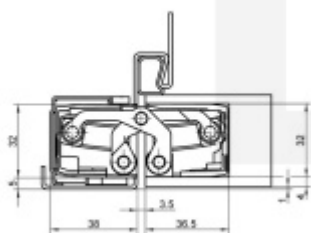

Tectus 540 3D SZ - upevnění do ocelové zárubně

 SIMONSWERK

ID produktu: 1019

Navařovací element pro montáž pantu Tectus 540 do ocelových zárubní.

Pozink ocel

Vaše cena bez DPH

13,84 €

Vaše cena s DPH