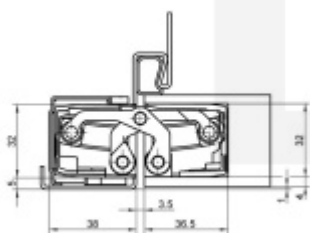

Tectus 540 3D SZ - upevnění do ocelové zárubně

 SIMONSWERK

ID produktu: 1019

Navařovací element pro montáž pantu Tectus 540 do ocelových zárubní.

Pozink ocel

Vaše cena bez DPH

13,84 €

Vaše cena s DPH