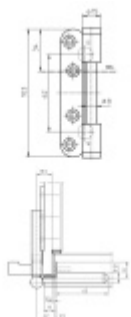

Produktový list

platný k 4. 6. 2026

luxusnikovani.cz
DELIVERED BY EFB

Simonswerk Variant V 0037 WF FV S Nikl (SW 015)

 **SIMONSWERK**

ID produktu: 10209

Dveřní závěs pro dveře s možností seřízení strany a přidáním zajišťovacím čepem

Materiál: lesklý nikl

Nosnost 2 ks pantů 80 kg

Závěs je balen po 20 kusech. V případě objednání jiného počtu je potřeba počítat s poplatkem za rozbalení.

Uvedená cena je za 1 kus.

Vaše cena bez DPH

1 059 Kč