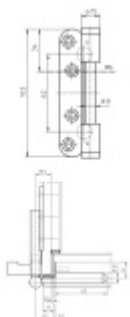

Produktový list

platný k 29. 4. 2026

luxusnikovani.cz
DELIVERED BY EFB

Simonswerk Variant V 0037 WF FV S Nikl (SW 015)

 **SIMONSWERK**

ID produktu: 10209

Dveřní závěs pro dveře s možností seřízení strany a přidaným zajišťovacím čepem

Materiál: lesklý nikl

Nosnost 2 ks pantů 80 kg

Závěs je balen po 20 kusech. V případě objednání jiného počtu je potřeba počítat s poplatkem za rozbalení.

Uvedená cena je za 1 kus.

Vaše cena bez DPH

43,22 €