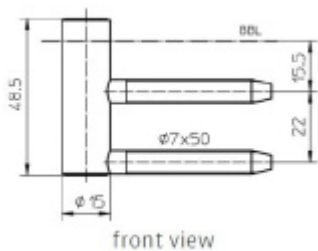

Vaše cena bez DPH

112 Kč

Vaše cena s DPH

135,53 Kč

Zobrazit produkt