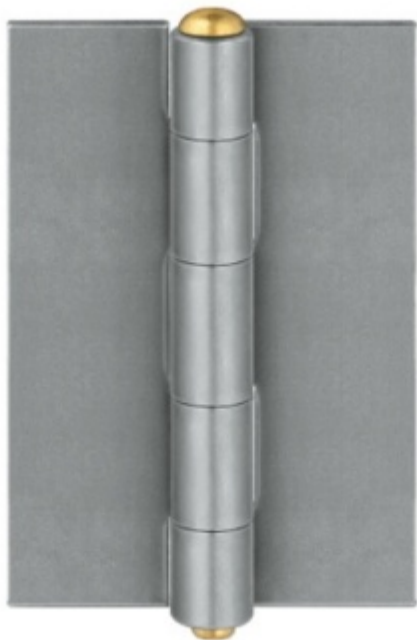

Produktový list

platný k 10. 6. 2026

luxusnikovani.cz
DELIVERED BY EFB

Navařovací pant Simonswerk KF 1 95

 **SIMONSWERK**

ID produktu: 10213

Navařovací pant pro bezfalcové ocelové dveře

Odolný proti ohni a kouři