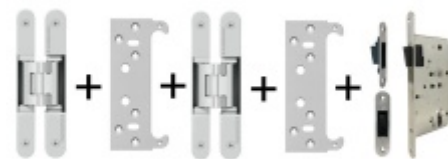

SIMONSWERK

OD 830 Kč

Produkt je skladem

**Tectus 340 3D F1 sada pantu
+ upevňovací plech FZ pro
obložkovou zárubeň**

SIMONSWERK

OD 896 Kč

Produkt je skladem

**Tectus 240 3D F1 sada pantu
a magnetického zámku EFB**

OD OD 1 764 Kč

Produkt je skladem

**Tectus 340 3D F1 - sada
pantů a magnetického
zámku EFB**

OD OD 1 895 Kč

Produkt je skladem

**Tectus 240 3D F1 - sada
pantů + plechů 240 FZ pro
obložkovou zárubeň a
magnetického zámku EFB**