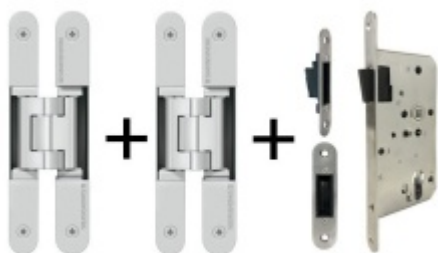

Zobrazit produkt

PŘÍSLUŠENSTVÍ

**Tectus 240 3D - skrytý pant
pro bezfalcové dveře,
povrchové úpravy**

SIMONSWERK

OD OD 675 Kč

více jak 10 ks

**Tectus 240 3D F1 sada pant +
upevňovací plech FZ pro
obložkovou zárubeň**

SIMONSWERK

OD 830 Kč

Produkt je skladem

**Tectus 340 3D F1 sada pantu
+ upevňovací plech FZ pro
obložkovou zárubeň**

SIMONSWERK

OD 896 Kč

Produkt je skladem

**Tectus 240 3D F1 sada pantu
a magnetického zámku EFB**

OD OD 1 764 Kč

Produkt je skladem

**Tectus 340 3D F1 - sada
pantů a magnetického
zámku EFB**

OD OD 1 895 Kč

Produkt je skladem

**Tectus 240 3D F1 - sada
pantů + plechů 240 FZ pro
obložkovou zárubeň a
magnetického zámku EFB**