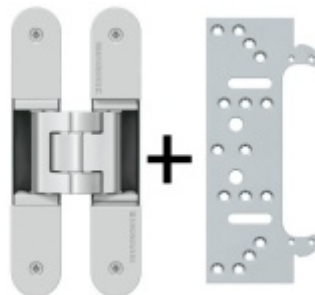

Tento druh těsnění je díky své speciální konstrukci vhodný pro bezfalcové dveře, při zavření dveří se nedeformuje mimo drážku v zárubni.

Materiál: TPE - Termoplast Elastomer, dostupný ve třech barvách

Použitelné pro teploty -40°C až + 180°C, UV odolný

Zobrazit produkt

PŘÍSLUŠENSTVÍ

**Tectus 240 3D - skrytý pant
pro bezfalcové dveře,
povrchové úpravy**

SIMONSWERK

OD OD 675 Kč

více jak 10 ks

**Tectus 240 3D F1 sada pant +
upevňovací plech FZ pro
obložkovou zárubeň**

SIMONSWERK

OD 830 Kč

Produkt je skladem

**Tectus 340 3D F1 sada pantu
+ upevňovací plech FZ pro
obložkovou zárubeň**

SIMONSWERK

OD 896 Kč

Produkt je skladem

**Tectus 240 3D F1 sada pantu
a magnetického zámku EFB**

OD OD 1 764 Kč

Produkt je skladem

**Tectus 340 3D F1 - sada
pantů a magnetického
zámku EFB**

OD OD 1 895 Kč

Produkt je skladem

**Tectus 240 3D F1 - sada
pantů + plechů 240 FZ pro
obložkovou zárubeň a
magnetického zámku EFB**