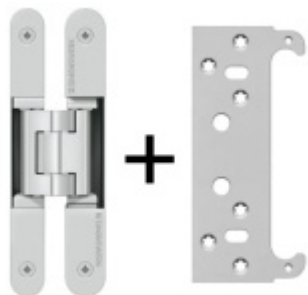

Tento druh těsnění je díky své speciální konstrukci vhodný pro bezfalcové dveře, při zavření dveří se nedeformuje mimo drážku v zárubni.

Materiál: TPE - Termoplast Elastomer, dostupný ve třech barvách

Použitelné pro teploty -40°C až + 180°C, UV odolný

Zobrazit produkt

PŘÍSLUŠENSTVÍ

**Tectus 240 3D - skrytý pant
pro bezfalcové dveře,
povrchové úpravy**

SIMONSWERK

OD OD 675 Kč

více jak 10 ks

**Tectus 240 3D F1 sada pant +
upevňovací plech FZ pro
obložkovou zárubeň**

SIMONSWERK

OD 830 Kč

Produkt je skladem

**Tectus 340 3D F1 sada pantu
+ upevňovací plech FZ pro
obložkovou zárubeň**

SIMONSWERK

OD 896 Kč

Produkt je skladem

**Tectus 240 3D F1 sada pantu
a magnetického zámku EFB**

OD OD 1 764 Kč

Produkt je skladem

**Tectus 340 3D F1 - sada
pantů a magnetického
zámku EFB**

OD OD 1 895 Kč

Produkt je skladem

**Tectus 240 3D F1 - sada
pantů + plechů 240 FZ pro
obložkovou zárubeň a
magnetického zámku EFB**