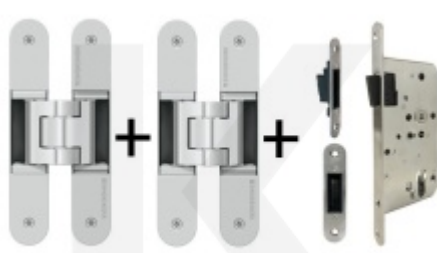

Zobrazit produkt

PŘÍSLUŠENSTVÍ

**Tectus 240 3D - skrytý pant
pro bezfalcové dveře,
povrchové úpravy**

SIMONSWERK

OD OD 675 Kč

více jak 10 ks

**Tectus 240 3D F1 sada pant +
upevňovací plech FZ pro
obložkovou zárubeň**

SIMONSWERK

OD 830 Kč

Produkt je skladem

**Tectus 340 3D F1 sada pantu
+ upevňovací plech FZ pro
obložkovou zárubeň**

SIMONSWERK

OD 896 Kč

Produkt je skladem

**Tectus 240 3D F1 sada pantu
a magnetického zámku EFB**

OD OD 1 764 Kč

Produkt je skladem

**Tectus 340 3D F1 - sada
pantů a magnetického
zámku EFB**

OD OD 1 895 Kč

Produkt je skladem

**Tectus 240 3D F1 - sada
pantů + plechů 240 FZ pro
obložkovou zárubeň a
magnetického zámku EFB**