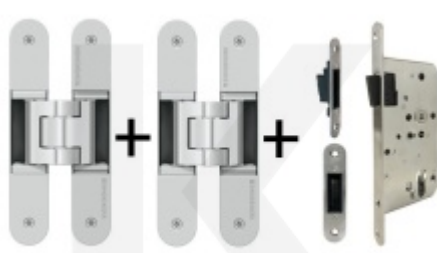

## PŘÍSLUŠENSTVÍ

**Tectus 240 3D - skrytý pant  
pro bezfalcové dveře,  
povrchové úpravy**

SIMONSWERK

**OD OD 27,55 €**

více jak 10 ks

**Tectus 240 3D F1 sada pant +  
upevňovací plech FZ pro  
obložkovou zárubeň**

SIMONSWERK

**OD 33,88 €**

Produkt je skladem

**Tectus 340 3D F1 sada pantu  
+ upevňovací plech FZ pro  
obložkovou zárubeň**

SIMONSWERK

**OD 36,57 €**

Produkt je skladem

**Tectus 240 3D F1 sada pantu  
a magnetického zámku EFB**

**OD OD 72 €**

Produkt je skladem

**Tectus 340 3D F1 - sada  
pantů a magnetického  
zámku EFB**

**OD OD 77,35 €**

Produkt je skladem

**Tectus 240 3D F1 - sada  
pantů + plechů 240 FZ pro  
obložkovou zárubeň a  
magnetického zámku EFB**