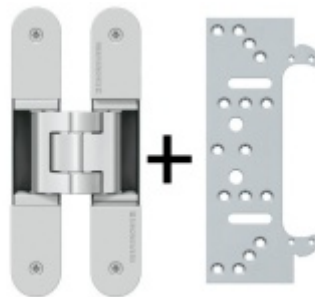

Tento druh těsnění je díky své speciální konstrukci vhodný pro bezfalcové dveře, při zavření dveří se nedeformuje mimo drážku v zárubni.

Materiál: TPE - Termoplast Elastomer, dostupný ve třech barvách

Použitelné pro teploty -40°C až + 180°C, UV odolný

## PŘÍSLUŠENSTVÍ

**Tectus 240 3D - skrytý pant  
pro bezfalcové dveře,  
povrchové úpravy**

SIMONSWERK

**OD OD 27,55 €**

více jak 10 ks

**Tectus 240 3D F1 sada pant +  
upevňovací plech FZ pro  
obložkovou zárubeň**

SIMONSWERK

**OD 33,88 €**

Produkt je skladem

**Tectus 340 3D F1 sada pantu  
+ upevňovací plech FZ pro  
obložkovou zárubeň**

SIMONSWERK

**OD 36,57 €**

Produkt je skladem

**Tectus 240 3D F1 sada pantu  
a magnetického zámku EFB**

**OD OD 72 €**

Produkt je skladem

**Tectus 340 3D F1 - sada  
pantů a magnetického  
zámku EFB**

**OD OD 77,35 €**

Produkt je skladem

**Tectus 240 3D F1 - sada  
pantů + plechů 240 FZ pro  
obložkovou zárubeň a  
magnetického zámku EFB**