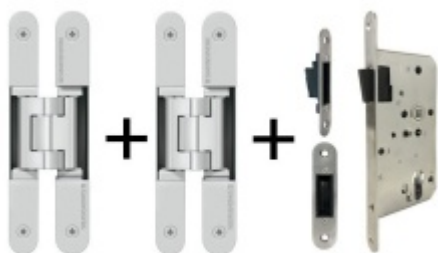

## PŘÍSLUŠENSTVÍ

**Tectus 240 3D - skrytý pant  
pro bezfalcové dveře,  
povrchové úpravy**

SIMONSWERK

**OD OD 27,55 €**

více jak 10 ks

**Tectus 240 3D F1 sada pant +  
upevňovací plech FZ pro  
obložkovou zárubeň**

SIMONSWERK

**OD 33,88 €**

Produkt je skladem

**Tectus 340 3D F1 sada pantu  
+ upevňovací plech FZ pro  
obložkovou zárubeň**

SIMONSWERK

**OD 36,57 €**

Produkt je skladem

**Tectus 240 3D F1 sada pantu  
a magnetického zámku EFB**

**OD OD 72 €**

Produkt je skladem

**Tectus 340 3D F1 - sada  
pantů a magnetického  
zámku EFB**

**OD OD 77,35 €**

Produkt je skladem

**Tectus 240 3D F1 - sada  
pantů + plechů 240 FZ pro  
obložkovou zárubeň a  
magnetického zámku EFB**