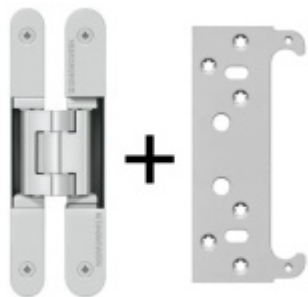

Tento druh těsnění je díky své speciální konstrukci vhodný pro bezfalcové dveře, při zavření dveří se nedeformuje mimo drážku v zárubni.

Materiál: TPE - Termoplast Elastomer, dostupný ve třech barvách

Použitelné pro teploty -40°C až + 180°C, UV odolný

## PŘÍSLUŠENSTVÍ

**Tectus 240 3D - skrytý pant  
pro bezfalcové dveře,  
povrchové úpravy**

SIMONSWERK

**OD OD 27,55 €**

více jak 10 ks

**Tectus 240 3D F1 sada pant +  
upevňovací plech FZ pro  
obložkovou zárubeň**

SIMONSWERK

**OD 33,88 €**

Produkt je skladem

**Tectus 340 3D F1 sada pantu  
+ upevňovací plech FZ pro  
obložkovou zárubeň**

SIMONSWERK

**OD 36,57 €**

Produkt je skladem

**Tectus 240 3D F1 sada pantu  
a magnetického zámku EFB**