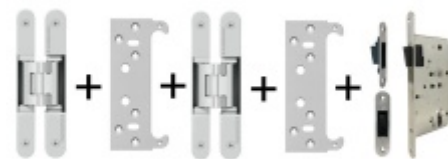

SIMONSWERK

**OD 33,88 €**

Produkt je skladem

**Tectus 340 3D F1 sada pantu  
+ upevňovací plech FZ pro  
obložkovou zárubeň**

SIMONSWERK

**OD 36,57 €**

Produkt je skladem

**Tectus 240 3D F1 sada pantu  
a magnetického zámku EFB**

**OD OD 72 €**

Produkt je skladem

**Tectus 340 3D F1 - sada  
pantů a magnetického  
zámku EFB**

**OD OD 77,35 €**

Produkt je skladem

**Tectus 240 3D F1 - sada  
pantů + plechů 240 FZ pro  
obložkovou zárubeň a  
magnetického zámku EFB**