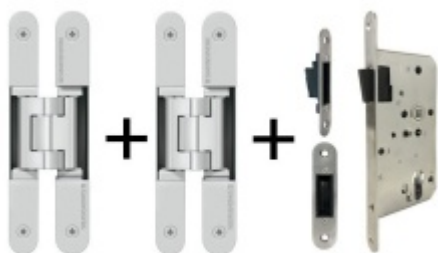

[Zobrazit produkt](#)

PŘÍSLUŠENSTVÍ

**Tectus 240 3D - skrytý pant
pro bezfalcové dveře,
povrchové úpravy**

SIMONSWERK

OD OD 675 Kč

více jak 10 ks

**Tectus 240 3D F1 sada pant +
upevňovací plech FZ pro
obložkovou zárubeň**

SIMONSWERK

OD 830 Kč

Produkt je skladem

**Tectus 340 3D F1 sada pantu
+ upevňovací plech FZ pro
obložkovou zárubeň**

SIMONSWERK

OD 896 Kč

Produkt je skladem

**Tectus 240 3D F1 sada pantu
a magnetického zámku EFB**

OD OD 1 764 Kč

Produkt je skladem

**Tectus 340 3D F1 - sada
pantů a magnetického
zámku EFB**

OD OD 1 895 Kč

Produkt je skladem

**Tectus 240 3D F1 - sada
pantů + plechů 240 FZ pro
obložkovou zárubeň a
magnetického zámku EFB**