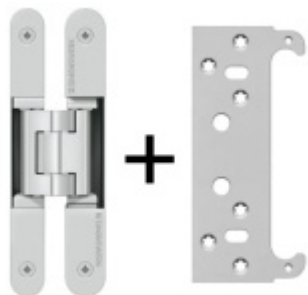

PŘÍSLUŠENSTVÍ

**Tectus 240 3D - skrytý pant
pro bezfalcové dveře,
povrchové úpravy**

SIMONSWERK

OD OD 675 Kč

více jak 10 ks

**Tectus 240 3D F1 sada pant +
upevňovací plech FZ pro
obložkovou zárubeň**

SIMONSWERK

OD 830 Kč

Produkt je skladem