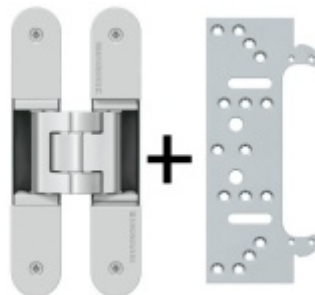

Tento druh těsnění je díky své speciální konstrukci vhodný pro bezfalcové dveře, při zavření dveří se nedeformuje mimo drážku v zárubni.

Materiál: TPE - Termoplast Elastomer, dostupný ve třech barvách

Použitelné pro teploty -40°C až + 180°C, UV odolný

[Zobrazit produkt](#)

PŘÍSLUŠENSTVÍ

**Tectus 240 3D - skrytý pant
pro bezfalcové dveře,
povrchové úpravy**

SIMONSWERK

OD OD 675 Kč

více jak 10 ks

**Tectus 240 3D F1 sada pant +
upevňovací plech FZ pro
obložkovou zárubeň**

SIMONSWERK

OD 830 Kč

Produkt je skladem

**Tectus 340 3D F1 sada pantu
+ upevňovací plech FZ pro
obložkovou zárubeň**

SIMONSWERK

OD 896 Kč

Produkt je skladem

**Tectus 240 3D F1 sada pantu
a magnetického zámku EFB**

OD OD 1 764 Kč

Produkt je skladem

**Tectus 340 3D F1 - sada
pantů a magnetického
zámku EFB**

OD OD 1 895 Kč

Produkt je skladem

**Tectus 240 3D F1 - sada
pantů + plechů 240 FZ pro
obložkovou zárubeň a
magnetického zámku EFB**