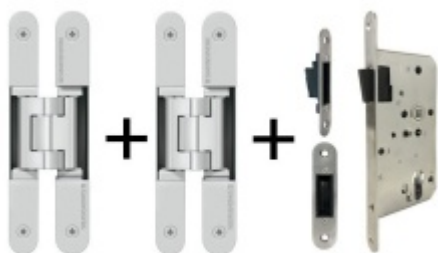

## PŘÍSLUŠENSTVÍ

**Tectus 240 3D - skrytý pant  
pro bezfalcové dveře,  
povrchové úpravy**

SIMONSWERK

**OD OD 675 Kč**

více jak 10 ks

**Tectus 240 3D F1 sada pant +  
upevňovací plech FZ pro  
obložkovou zárubeň**

SIMONSWERK

**OD 830 Kč**

Produkt je skladem

**Tectus 340 3D F1 sada pantu  
+ upevňovací plech FZ pro  
obložkovou zárubeň**

SIMONSWERK

**OD 896 Kč**

Produkt je skladem

**Tectus 240 3D F1 sada pantu  
a magnetického zámku EFB**

**OD OD 1 764 Kč**

Produkt je skladem

**Tectus 340 3D F1 - sada  
pantů a magnetického  
zámku EFB**

**OD OD 1 895 Kč**

Produkt je skladem

**Tectus 240 3D F1 - sada  
pantů + plechů 240 FZ pro  
obložkovou zárubeň a  
magnetického zámku EFB**