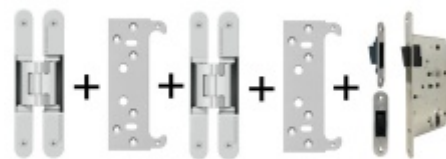

SIMONSWERK

**OD 830 Kč**

Produkt je skladem

**Tectus 340 3D F1 sada pantu  
+ upevňovací plech FZ pro  
obložkovou zárubeň**

SIMONSWERK

**OD 896 Kč**

Produkt je skladem

**Tectus 240 3D F1 sada pantu  
a magnetického zámku EFB**

**OD OD 1 764 Kč**

Produkt je skladem

**Tectus 340 3D F1 - sada  
pantů a magnetického  
zámku EFB**

**OD OD 1 895 Kč**

Produkt je skladem

**Tectus 240 3D F1 - sada  
pantů + plechů 240 FZ pro  
obložkovou zárubeň a  
magnetického zámku EFB**