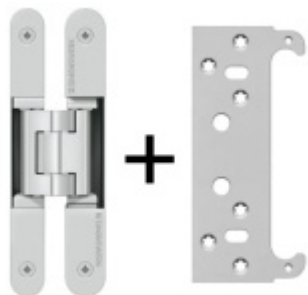

Tento druh těsnění je díky své speciální konstrukci vhodný pro bezfalcové dveře, při zavření dveří se nedeformuje mimo drážku v zárubni.

Materiál: TPE - Termoplast Elastomer, dostupný ve třech barvách

Použitelné pro teploty -40°C až + 180°C, UV odolný

[Zobrazit produkt](#)

PŘÍSLUŠENSTVÍ

**Tectus 240 3D - skrytý pant
pro bezfalcové dveře,
povrchové úpravy**

SIMONSWERK

OD OD 675 Kč

více jak 10 ks

**Tectus 240 3D F1 sada pant +
upevňovací plech FZ pro
obložkovou zárubeň**

SIMONSWERK

OD 830 Kč

Produkt je skladem

**Tectus 340 3D F1 sada pantu
+ upevňovací plech FZ pro
obložkovou zárubeň**

SIMONSWERK

OD 896 Kč

Produkt je skladem

**Tectus 240 3D F1 sada pantu
a magnetického zámku EFB**

OD OD 1 764 Kč

Produkt je skladem

**Tectus 340 3D F1 - sada
pantů a magnetického
zámku EFB**

OD OD 1 895 Kč

Produkt je skladem

**Tectus 240 3D F1 - sada
pantů + plechů 240 FZ pro
obložkovou zárubeň a
magnetického zámku EFB**