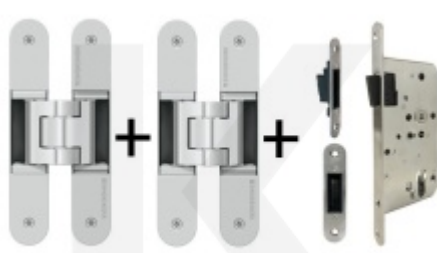

[Zobrazit produkt](#)

PŘÍSLUŠENSTVÍ

**Tectus 240 3D - skrytý pant
pro bezfalcové dveře,
povrchové úpravy**

SIMONSWERK

OD OD 675 Kč

více jak 10 ks

**Tectus 240 3D F1 sada pant +
upevňovací plech FZ pro
obložkovou zárubeň**

SIMONSWERK

OD 830 Kč

Produkt je skladem

**Tectus 340 3D F1 sada pantu
+ upevňovací plech FZ pro
obložkovou zárubeň**

SIMONSWERK

OD 896 Kč

Produkt je skladem

**Tectus 240 3D F1 sada pantu
a magnetického zámku EFB**

OD OD 1 764 Kč

Produkt je skladem

**Tectus 340 3D F1 - sada
pantů a magnetického
zámku EFB**

OD OD 1 895 Kč

Produkt je skladem

**Tectus 240 3D F1 - sada
pantů + plechů 240 FZ pro
obložkovou zárubeň a
magnetického zámku EFB**