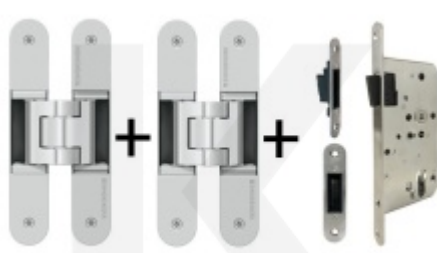

## PŘÍSLUŠENSTVÍ

**Tectus 240 3D - skrytý pant  
pro bezfalcové dveře,  
povrchové úpravy**

SIMONSWERK

**OD OD 675 Kč**

více jak 10 ks

**Tectus 240 3D F1 sada pant +  
upevňovací plech FZ pro  
obložkovou zárubeň**

SIMONSWERK

**OD 830 Kč**

Produkt je skladem

**Tectus 340 3D F1 sada pantu  
+ upevňovací plech FZ pro  
obložkovou zárubeň**

SIMONSWERK

**OD 896 Kč**

Produkt je skladem

**Tectus 240 3D F1 sada pantu  
a magnetického zámku EFB**

**OD OD 1 764 Kč**

Produkt je skladem

**Tectus 340 3D F1 - sada  
pantů a magnetického  
zámku EFB**

**OD OD 1 895 Kč**

Produkt je skladem

**Tectus 240 3D F1 - sada  
pantů + plechů 240 FZ pro  
obložkovou zárubeň a  
magnetického zámku EFB**