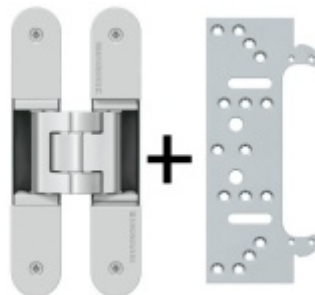

Tento druh těsnění je díky své speciální konstrukci vhodný pro bezfalcové dveře, při zavření dveří se nedeformuje mimo drážku v zárubni.

Materiál: TPE - Termoplast Elastomer, dostupný ve třech barvách

Použitelné pro teploty -40°C až + 180°C, UV odolný

## PŘÍSLUŠENSTVÍ

**Tectus 240 3D - skrytý pant  
pro bezfalcové dveře,  
povrchové úpravy**

SIMONSWERK

**OD OD 675 Kč**

více jak 10 ks

**Tectus 240 3D F1 sada pant +  
upevňovací plech FZ pro  
obložkovou zárubeň**

SIMONSWERK

**OD 830 Kč**

Produkt je skladem

**Tectus 340 3D F1 sada pantu  
+ upevňovací plech FZ pro  
obložkovou zárubeň**

SIMONSWERK

**OD 896 Kč**

Produkt je skladem

**Tectus 240 3D F1 sada pantu  
a magnetického zámku EFB**

**OD OD 1 764 Kč**

Produkt je skladem

**Tectus 340 3D F1 - sada  
pantů a magnetického  
zámku EFB**

**OD OD 1 895 Kč**

Produkt je skladem

**Tectus 240 3D F1 - sada  
pantů + plechů 240 FZ pro  
obložkovou zárubeň a  
magnetického zámku EFB**