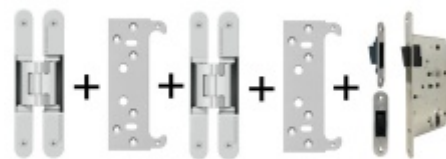

SIMONSWERK

OD 830 Kč

Produkt je skladem

**Tectus 340 3D F1 sada pantu
+ upevňovací plech FZ pro
obložkovou zárubeň**

SIMONSWERK

OD 896 Kč

Produkt je skladem

**Tectus 240 3D F1 sada pantu
a magnetického zámku EFB**

OD OD 1 764 Kč

Produkt je skladem

**Tectus 340 3D F1 - sada
pantů a magnetického
zámku EFB**

OD OD 1 895 Kč

Produkt je skladem

**Tectus 240 3D F1 - sada
pantů + plechů 240 FZ pro
obložkovou zárubeň a
magnetického zámku EFB**