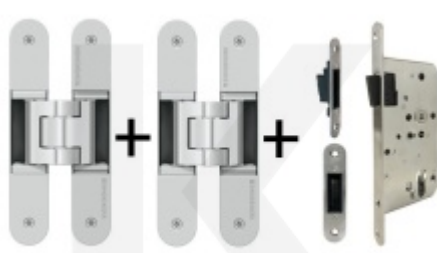

**Tectus 240 3D - skrytý pant
pro bezfalcové dveře,
povrchové úpravy**

SIMONSWERK

OD OD 27,55 €

více jak 10 ks

**Tectus 240 3D F1 sada pant +
upevňovací plech FZ pro
obložkovou zárubeň**

SIMONSWERK

OD 33,88 €

Produkt je skladem

**Tectus 340 3D F1 sada pantu
+ upevňovací plech FZ pro
obložkovou zárubeň**

SIMONSWERK

OD 36,57 €

Produkt je skladem

**Tectus 240 3D F1 sada pantu
a magnetického zámku EFB**

OD OD 72 €

Produkt je skladem

**Tectus 340 3D F1 - sada
pantů a magnetického
zámku EFB**

OD OD 77,35 €

Produkt je skladem

**Tectus 240 3D F1 - sada
pantů + plechů 240 FZ pro
obložkovou zárubeň a
magnetického zámku EFB**

OD OD 78,65 €

Produkt je skladem