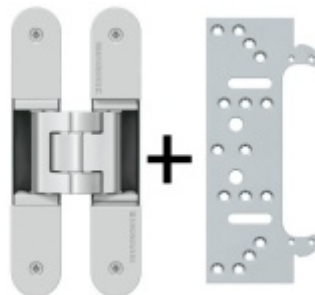

Tento druh těsnění je díky své speciální konstrukci vhodný pro bezfalcové dveře, při zavření dveří se nedeformuje mimo drážku v zárubni.

Materiál: TPE - Termoplast Elastomer, dostupný ve třech barvách

Použitelné pro teploty -40°C až + 180°C, UV odolný

**Tectus 240 3D - skrytý pant
pro bezfalcové dveře,
povrchové úpravy**

SIMONSWERK

OD OD 27,55 €

více jak 10 ks

**Tectus 240 3D F1 sada pant +
upevňovací plech FZ pro
obložkovou zárubeň**

SIMONSWERK

OD 33,88 €

Produkt je skladem

**Tectus 340 3D F1 sada pantu
+ upevňovací plech FZ pro
obložkovou zárubeň**

SIMONSWERK

OD 36,57 €

Produkt je skladem

**Tectus 240 3D F1 sada pantu
a magnetického zámku EFB**

OD OD 72 €

Produkt je skladem

**Tectus 340 3D F1 - sada
pantů a magnetického
zámku EFB**

OD OD 77,35 €

Produkt je skladem

**Tectus 240 3D F1 - sada
pantů + plechů 240 FZ pro
obložkovou zárubeň a
magnetického zámku EFB**

OD OD 78,65 €

Produkt je skladem