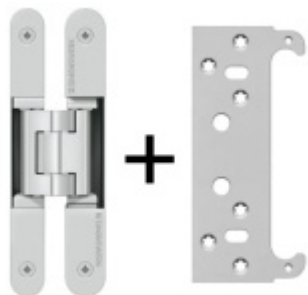

Dveřní těsnění Deventer pro bezfalcové dveře Hnědá RAL 8002

ID produktu: 10339

5ks = 5m - objednávejte po 5m a násobky - 5, 10, 15... 5m je minimální objednávací množství

Speciální těsnění pro interiérové bezfalcové dveře Deventer

Tento druh těsnění je díky své speciální konstrukci vhodný pro bezfalcové dveře, při zavření dveří se nedeformuje mimo drážku v zárubni.

Materiál: TPE - Termoplast Elastomer, dostupný ve třech barvách

Použitelné pro teploty -40°C až + 180°C, UV odolný

**Tectus 240 3D - skrytý pant
pro bezfalcové dveře,
povrchové úpravy**

SIMONSWERK

OD OD 27,55 €

více jak 10 ks

**Tectus 240 3D F1 sada pant +
upevňovací plech FZ pro
obložkovou zárubeň**

SIMONSWERK

OD 33,88 €

Produkt je skladem

**Tectus 340 3D F1 sada pantu
+ upevňovací plech FZ pro
obložkovou zárubeň**

SIMONSWERK

OD 36,57 €

Produkt je skladem

**Tectus 240 3D F1 sada pantu
a magnetického zámku EFB**

OD OD 72 €

Produkt je skladem