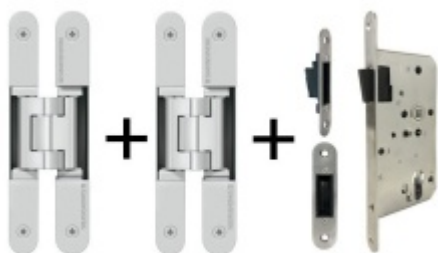

**Tectus 240 3D - skrytý pant
pro bezfalcové dveře,
povrchové úpravy**

SIMONSWERK

OD OD 27,55 €

více jak 10 ks

**Tectus 240 3D F1 sada pant +
upevňovací plech FZ pro
obložkovou zárubeň**

SIMONSWERK

OD 33,88 €

Produkt je skladem

**Tectus 340 3D F1 sada pantu
+ upevňovací plech FZ pro
obložkovou zárubeň**

SIMONSWERK

OD 36,57 €

Produkt je skladem

**Tectus 240 3D F1 sada pantu
a magnetického zámku EFB**

OD OD 72 €

Produkt je skladem

**Tectus 340 3D F1 - sada
pantů a magnetického
zámku EFB**

OD OD 77,35 €

Produkt je skladem

**Tectus 240 3D F1 - sada
pantů + plechů 240 FZ pro
obložkovou zárubeň a
magnetického zámku EFB**

OD OD 78,65 €

Produkt je skladem