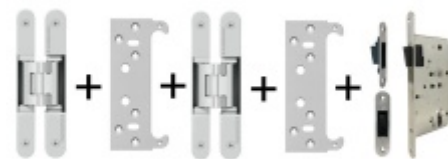

**Tectus 240 3D - skrytý pant
pro bezfalcové dveře,
povrchové úpravy**

SIMONSWERK

OD OD 27,55 €

více jak 10 ks

**Tectus 240 3D F1 sada pant +
upevňovací plech FZ pro
obložkovou zárubeň**

SIMONSWERK

OD 33,88 €

Produkt je skladem

**Tectus 340 3D F1 sada pantu
+ upevňovací plech FZ pro
obložkovou zárubeň**

SIMONSWERK

OD 36,57 €

Produkt je skladem

**Tectus 240 3D F1 sada pantu
a magnetického zámku EFB**

OD OD 72 €

Produkt je skladem

**Tectus 340 3D F1 - sada
pantů a magnetického
zámku EFB**

OD OD 77,35 €

Produkt je skladem

**Tectus 240 3D F1 - sada
pantů + plechů 240 FZ pro
obložkovou zárubeň a
magnetického zámku EFB**

OD OD 78,65 €

Produkt je skladem