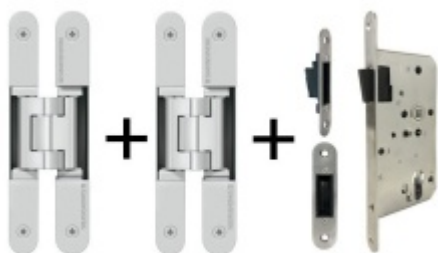

Dveřní těsnění Deventer pro bezfalcové dveře Běžová RAL 1001

ID produktu: 10340

5ks = 5m - objednávejte po 5m a násobky - 5, 10, 15... 5m je minimální objednávací množství

Speciální těsnění pro interiérové bezfalcové dveře Deventer

[Zobrazit produkt](#)

PŘÍSLUŠENSTVÍ

**Tectus 240 3D - skrytý pant
pro bezfalcové dveře,
povrchové úpravy**

SIMONSWERK

OD OD 675 Kč

více jak 10 ks

**Tectus 240 3D F1 sada pant +
upevňovací plech FZ pro
obložkovou zárubeň**

SIMONSWERK

OD 830 Kč

Produkt je skladem

**Tectus 340 3D F1 sada pantu
+ upevňovací plech FZ pro
obložkovou zárubeň**

SIMONSWERK

OD 896 Kč

Produkt je skladem

**Tectus 240 3D F1 sada pantu
a magnetického zámku EFB**

OD OD 1 764 Kč

Produkt je skladem

**Tectus 340 3D F1 - sada
pantů a magnetického
zámku EFB**

OD OD 1 895 Kč

Produkt je skladem

**Tectus 240 3D F1 - sada
pantů + plechů 240 FZ pro
obložkovou zárubeň a
magnetického zámku EFB**