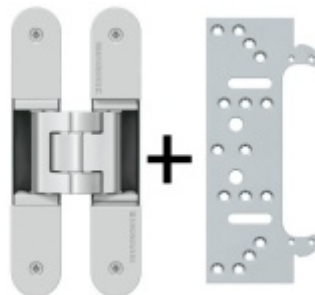

Dveřní těsnění Deventer pro bezfalcové dveře Běžová RAL 1001

ID produktu: 10340

5ks = 5m - objednávejte po 5m a násobky - 5, 10, 15... 5m je minimální objednávací množství

Speciální těsnění pro interiérové bezfalcové dveře Deventer

Tento druh těsnění je díky své speciální konstrukci vhodný pro bezfalcové dveře, při zavření dveří se nedeformuje mimo drážku v zárubni.

Materiál: TPE - Termoplast Elastomer, dostupný ve třech barvách

Použitelné pro teploty -40°C až + 180°C, UV odolný

[Zobrazit produkt](#)

PŘÍSLUŠENSTVÍ

**Tectus 240 3D - skrytý pant
pro bezfalcové dveře,
povrchové úpravy**

SIMONSWERK

OD OD 675 Kč

více jak 10 ks

**Tectus 240 3D F1 sada pant +
upevňovací plech FZ pro
obložkovou zárubeň**

SIMONSWERK

OD 830 Kč

Produkt je skladem

**Tectus 340 3D F1 sada pantu
+ upevňovací plech FZ pro
obložkovou zárubeň**

SIMONSWERK

OD 896 Kč

Produkt je skladem

**Tectus 240 3D F1 sada pantu
a magnetického zámku EFB**