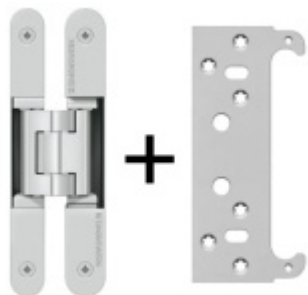

Dveřní těsnění Deventer pro bezfalcové dveře Běžová RAL 1001

ID produktu: 10340

5ks = 5m - objednávejte po 5m a násobky - 5, 10, 15... 5m je minimální objednávací množství

Speciální těsnění pro interiérové bezfalcové dveře Deventer

Tento druh těsnění je díky své speciální konstrukci vhodný pro bezfalcové dveře, při zavření dveří se nedeformuje mimo drážku v zárubni.

Materiál: TPE - Termoplast Elastomer, dostupný ve třech barvách

Použitelné pro teploty -40°C až + 180°C, UV odolný

[Zobrazit produkt](#)

PŘÍSLUŠENSTVÍ

**Tectus 240 3D - skrytý pant
pro bezfalcové dveře,
povrchové úpravy**

SIMONSWERK

OD OD 675 Kč

více jak 10 ks

**Tectus 240 3D F1 sada pant +
upevňovací plech FZ pro
obložkovou zárubeň**

SIMONSWERK

OD 830 Kč

Produkt je skladem

**Tectus 340 3D F1 sada pantu
+ upevňovací plech FZ pro
obložkovou zárubeň**

SIMONSWERK

OD 896 Kč

Produkt je skladem

**Tectus 240 3D F1 sada pantu
a magnetického zámku EFB**