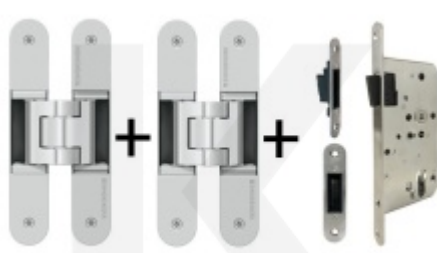

Dostupnost **více jak 10 ks**

Zobrazit produkt

PŘÍSLUŠENSTVÍ

**Tectus 240 3D - skrytý pant
pro bezfalcové dveře,
povrchové úpravy**

SIMONSWERK

OD OD 27,55 €

více jak 10 ks

**Tectus 240 3D F1 sada pant +
upevňovací plech FZ pro
obložkovou zárubeň**

SIMONSWERK

OD 33,88 €

Produkt je skladem

**Tectus 340 3D F1 sada pantu
+ upevňovací plech FZ pro
obložkovou zárubeň**

SIMONSWERK

OD 36,57 €

Produkt je skladem

**Tectus 240 3D F1 sada pantu
a magnetického zámku EFB**

OD OD 72 €

Produkt je skladem

**Tectus 340 3D F1 - sada
pantů a magnetického
zámku EFB**

OD OD 77,35 €

Produkt je skladem

**Tectus 240 3D F1 - sada
pantů + plechů 240 FZ pro
obložkovou zárubeň a
magnetického zámku EFB**