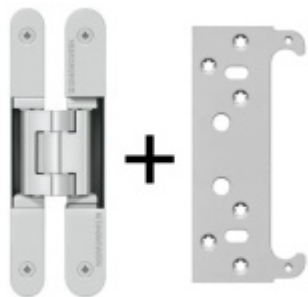

Produktový list

platný k 27. 4. 2026

luxusnikovani.cz
DELIVERED BY EFB

Dveřní těsnění Deventer pro bezfalcové dveře Běžová RAL 1001

ID produktu: 10340

5ks = 5m - objednávejte po 5m a násobky - 5, 10, 15... 5m je minimální objednávací množství

Speciální těsnění pro interiérové bezfalcové dveře Deventer

Tento druh těsnění je díky své speciální konstrukci vhodný pro bezfalcové dveře, při zavření dveří se nedeformuje mimo drážku v zárubni.

Materiál: TPE - Termoplast Elastomer, dostupný ve třech barvách

Dostupnost **více jak 10 ks**

Zobrazit produkt

PŘÍSLUŠENSTVÍ

**Tectus 240 3D - skrytý pant
pro bezfalcové dveře,
povrchové úpravy**

SIMONSWERK

OD OD 27,55 €

více jak 10 ks

**Tectus 240 3D F1 sada pant +
upevňovací plech FZ pro
obložkovou zárubeň**

SIMONSWERK

OD 33,88 €

Produkt je skladem

**Tectus 340 3D F1 sada pantu
+ upevňovací plech FZ pro
obložkovou zárubeň**

SIMONSWERK

OD 36,57 €

Produkt je skladem

**Tectus 240 3D F1 sada pantu
a magnetického zámku EFB**