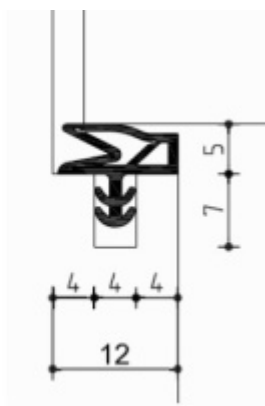

Produktový list

platný k 27. 4. 2026

luxusnikovani.cz
DELIVERED BY EFB

Dveřní těsnění Deventer pro bezfalcové dveře Běžová RAL 1001

ID produktu: 10340

5ks = 5m - objednávejte po 5m a násobky - 5, 10, 15... 5m je minimální objednávací množství