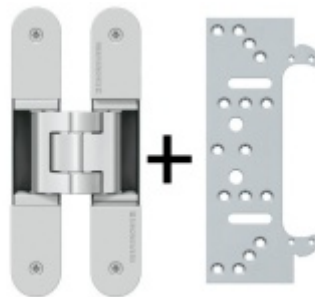

Produktový list

platný k 27. 4. 2026

luxusnikovani.cz
DELIVERED BY EFB

Dveřní těsnění Deventer pro bezfalcové dveře Běžová RAL 1001

ID produktu: 10340

5ks = 5m - objednávejte po 5m a násobky - 5, 10, 15... 5m je minimální objednávací množství

Speciální těsnění pro interiérové bezfalcové dveře Deventer

Tento druh těsnění je díky své speciální konstrukci vhodný pro bezfalcové dveře, při zavření dveří se nedeformuje mimo drážku v zárubni.

Materiál: TPE - Termoplast Elastomer, dostupný ve třech barvách

Dostupnost **více jak 10 ks**

Zobrazit produkt

PŘÍSLUŠENSTVÍ

**Tectus 240 3D - skrytý pant
pro bezfalcové dveře,
povrchové úpravy**

SIMONSWERK

OD OD 27,55 €

více jak 10 ks

**Tectus 240 3D F1 sada pant +
upevňovací plech FZ pro
obložkovou zárubeň**

SIMONSWERK

OD 33,88 €

Produkt je skladem

**Tectus 340 3D F1 sada pantu
+ upevňovací plech FZ pro
obložkovou zárubeň**

SIMONSWERK

OD 36,57 €

Produkt je skladem

**Tectus 240 3D F1 sada pantu
a magnetického zámku EFB**