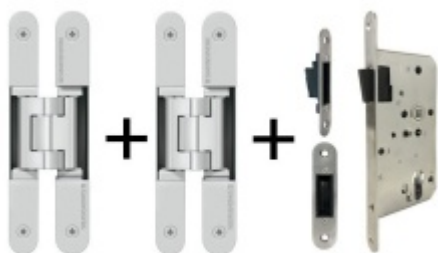

Speciální těsnění pro interiérové bezfalcové dveře Deventer

Tento druh těsnění je díky své speciální konstrukci vhodný pro bezfalcové dveře, při zavření dveří se nedeformuje mimo drážku v zárubni.

Materiál: TPE - Termoplast Elastomer, dostupný ve třech barvách

Dostupnost **více jak 10 ks**

Zobrazit produkt

PŘÍSLUŠENSTVÍ

**Tectus 240 3D - skrytý pant
pro bezfalcové dveře,
povrchové úpravy**

SIMONSWERK

OD OD 27,55 €

více jak 10 ks

**Tectus 240 3D F1 sada pant +
upevňovací plech FZ pro
obložkovou zárubeň**

SIMONSWERK

OD 33,88 €

Produkt je skladem

**Tectus 340 3D F1 sada pantu
+ upevňovací plech FZ pro
obložkovou zárubeň**

SIMONSWERK

OD 36,57 €

Produkt je skladem

**Tectus 240 3D F1 sada pantu
a magnetického zámku EFB**

OD OD 72 €

Produkt je skladem

**Tectus 340 3D F1 - sada
pantů a magnetického
zámku EFB**

OD OD 77,35 €

Produkt je skladem

**Tectus 240 3D F1 - sada
pantů + plechů 240 FZ pro
obložkovou zárubeň a
magnetického zámku EFB**