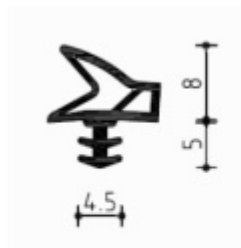

Produktový list

platný k 27. 4. 2026

luxusnikovani.cz
DELIVERED BY EFB

Dveřní těsnění Deventer pro bezfalcové dveře Běžová RAL 1001

ID produktu: 10340

5ks = 5m - objednávejte po 5m a násobky - 5, 10, 15... 5m je minimální objednávací množství

Speciální těsnění pro interiérové bezfalcové dveře Deventer

Tento druh těsnění je díky své speciální konstrukci vhodný pro bezfalcové dveře, při zavření dveří se nedeformuje mimo drážku v zárubni.

Materiál: TPE - Termoplast Elastomer, dostupný ve třech barvách