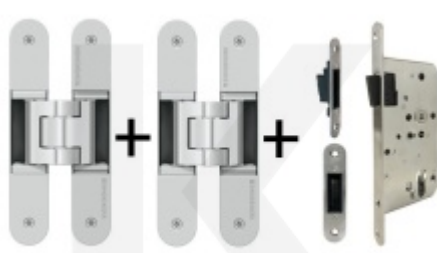

Zobrazit produkt

PŘÍSLUŠENSTVÍ

**Tectus 240 3D - skrytý pant
pro bezfalcové dveře,
povrchové úpravy**

SIMONSWERK

OD OD 27,55 €

více jak 10 ks

**Tectus 240 3D F1 sada pant +
upevňovací plech FZ pro
obložkovou zárubeň**

SIMONSWERK

OD 33,88 €

Produkt je skladem

**Tectus 340 3D F1 sada pantu
+ upevňovací plech FZ pro
obložkovou zárubeň**

SIMONSWERK

OD 36,57 €

Produkt je skladem

**Tectus 240 3D F1 sada pantu
a magnetického zámku EFB**

OD OD 72 €

Produkt je skladem

**Tectus 340 3D F1 - sada
pantů a magnetického
zámku EFB**

OD OD 77,35 €

Produkt je skladem

**Tectus 240 3D F1 - sada
pantů + plechů 240 FZ pro
obložkovou zárubeň a
magnetického zámku EFB**