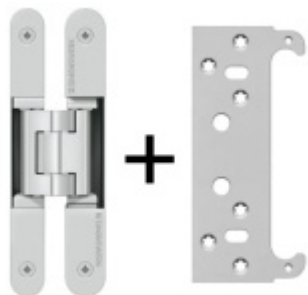

Tento druh těsnění je díky své speciální konstrukci vhodný pro bezfalcové dveře, při zavření dveří se nedeformuje mimo drážku v zárubni.

Materiál: TPE - Termoplast Elastomer, dostupný ve třech barvách

Použitelné pro teploty -40°C až + 180°C, UV odolný

Zobrazit produkt

PŘÍSLUŠENSTVÍ

**Tectus 240 3D - skrytý pant
pro bezfalcové dveře,
povrchové úpravy**

SIMONSWERK

OD OD 27,55 €

více jak 10 ks

**Tectus 240 3D F1 sada pant +
upevňovací plech FZ pro
obložkovou zárubeň**

SIMONSWERK

OD 33,88 €

Produkt je skladem

**Tectus 340 3D F1 sada pantu
+ upevňovací plech FZ pro
obložkovou zárubeň**

SIMONSWERK

OD 36,57 €

Produkt je skladem

**Tectus 240 3D F1 sada pantu
a magnetického zámku EFB**

OD OD 72 €

Produkt je skladem

**Tectus 340 3D F1 - sada
pantů a magnetického
zámku EFB**

OD OD 77,35 €

Produkt je skladem

**Tectus 240 3D F1 - sada
pantů + plechů 240 FZ pro
obložkovou zárubeň a
magnetického zámku EFB**