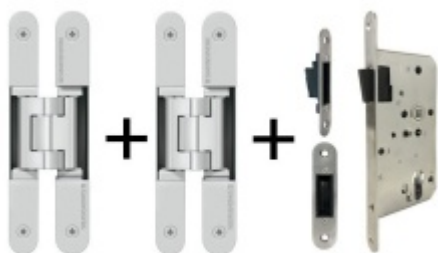

Zobrazit produkt

PŘÍSLUŠENSTVÍ

**Tectus 240 3D - skrytý pant
pro bezfalcové dveře,
povrchové úpravy**

SIMONSWERK

OD OD 27,55 €

více jak 10 ks

**Tectus 240 3D F1 sada pant +
upevňovací plech FZ pro
obložkovou zárubeň**

SIMONSWERK

OD 33,88 €

Produkt je skladem

**Tectus 340 3D F1 sada pantu
+ upevňovací plech FZ pro
obložkovou zárubeň**

SIMONSWERK

OD 36,57 €

Produkt je skladem

**Tectus 240 3D F1 sada pantu
a magnetického zámku EFB**

OD OD 72 €

Produkt je skladem

**Tectus 340 3D F1 - sada
pantů a magnetického
zámku EFB**

OD OD 77,35 €

Produkt je skladem

**Tectus 240 3D F1 - sada
pantů + plechů 240 FZ pro
obložkovou zárubeň a
magnetického zámku EFB**