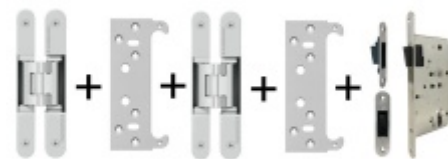

SIMONSWERK

OD 33,88 €

Produkt je skladem

**Tectus 340 3D F1 sada pantu
+ upevňovací plech FZ pro
obložkovou zárubeň**

SIMONSWERK

OD 36,57 €

Produkt je skladem

**Tectus 240 3D F1 sada pantu
a magnetického zámku EFB**

OD OD 72 €

Produkt je skladem

**Tectus 340 3D F1 - sada
pantů a magnetického
zámku EFB**

OD OD 77,35 €

Produkt je skladem

**Tectus 240 3D F1 - sada
pantů + plechů 240 FZ pro
obložkovou zárubeň a
magnetického zámku EFB**