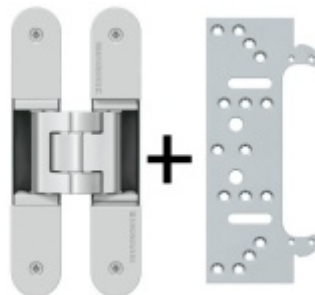

Tento druh těsnění je díky své speciální konstrukci vhodný pro bezfalcové dveře, při zavření dveří se nedeformuje mimo drážku v zárubni.

Materiál: TPE - Termoplast Elastomer, dostupný ve třech barvách

Použitelné pro teploty -40°C až + 180°C, UV odolný

Zobrazit produkt

PŘÍSLUŠENSTVÍ

**Tectus 240 3D - skrytý pant
pro bezfalcové dveře,
povrchové úpravy**

SIMONSWERK

OD OD 27,55 €

více jak 10 ks

**Tectus 240 3D F1 sada pant +
upevňovací plech FZ pro
obložkovou zárubeň**

SIMONSWERK

OD 33,88 €

Produkt je skladem

**Tectus 340 3D F1 sada pantu
+ upevňovací plech FZ pro
obložkovou zárubeň**

SIMONSWERK

OD 36,57 €

Produkt je skladem

**Tectus 240 3D F1 sada pantu
a magnetického zámku EFB**

OD OD 72 €

Produkt je skladem

**Tectus 340 3D F1 - sada
pantů a magnetického
zámku EFB**

OD OD 77,35 €

Produkt je skladem

**Tectus 240 3D F1 - sada
pantů + plechů 240 FZ pro
obložkovou zárubeň a
magnetického zámku EFB**